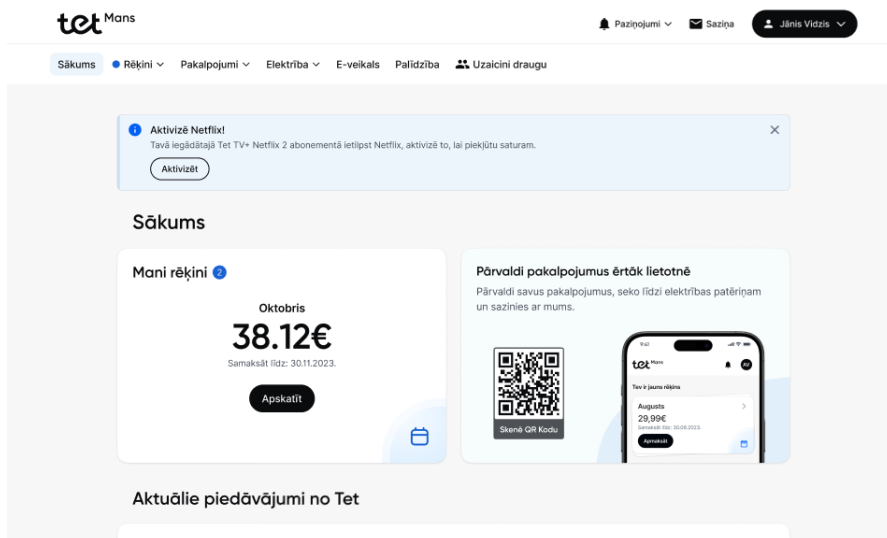

2. Netflix konta reģistrācija un autorizācija.

Nem vērā: Netflix tev automātiski piedāvās reģistrēties ar e-pasta adresi, kuru norādīji, piesakot Tet pakalpojumu! **Lūdzu, nomaini e-pastu, ja tas nav esošā Netflix konta e-pasts.**

Autorizējoties ar esošo Netflix kontu, tas tiks piesaistīts tavam Tet televīzijas abonementam.

NETFLIX

Great news! Netflix is included in your SIA Tet package.

We'll link this email address provided by SIA Tet to your new Netflix account. All you have to do is set up a password.

janisparaudzins@gmail.com

If this isn't the best email for your Netflix account, [link a different account](#).

Set Up Password

Norēķini par esošo Netflix abonementu:

- Maksājums ar bankas norēķinu karti, kuru iepriekš biji reģistrējis Netflix mājaslapā, **automātiski tiks atcelts** (ja vien pats to vēl nebūsi atcēlis savā Netflix kontā). Visi pārējie konta iestatījumi tiks saglabāti.
- Apple Pay maksājums netiks atcelts automātiski! Tev ir nepieciešams pašam atcelt savu līdzšinējo Apple Pay maksājumu par Netflix.

Nem vērā:

- Pārliecinies, ka esi sasaistījis savu esošo Netflix kontu ar Tet abonementu, lai pārtrauktu automātiskos ikmēneša maksājumus ar bankas norēķinu karti.
- Ja šobrīd jau izmantoji Netflix pie cita pakalpojumu sniedzēja, vari turpināt lietot savu esošo Netflix kontu un piesaistīt to Tet abonementam.