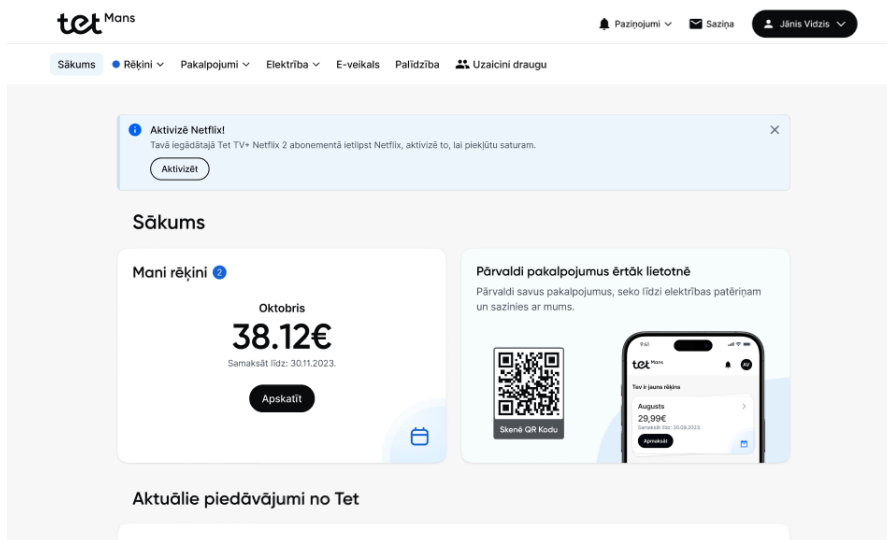

## Netflix aktivizācija un konta sasaistīšana ar Tet abonementu

---

1. Pēc Tet televīzijas pieslēgšanas, Tet tev nosūtīs e-pastu Netflix aktivizācijai. Spied pogu "Aktivizēt Netflix", lai nonāktu Netflix reģistrācijas lapā.

**Nem vērā:** Tava unikālā saite Netflix aktivizēšanai 10 dienas būs pieejama arī pašapkalpošanās vidē Mans Tet.

Pasūtījuma Nr. 04631806

Lai aktivizētu **Netflix**, Tev jāveic reģistrācija:

**Aktivizēt Netflix**

Pamācību Netflix aktivizācijai skaties [šeit](#).

Ja radušies kādi jautājumi, droši raksti **Mans Tet** sadaļā **Saziņa** vai zvani 67000177.

Tavs Tet