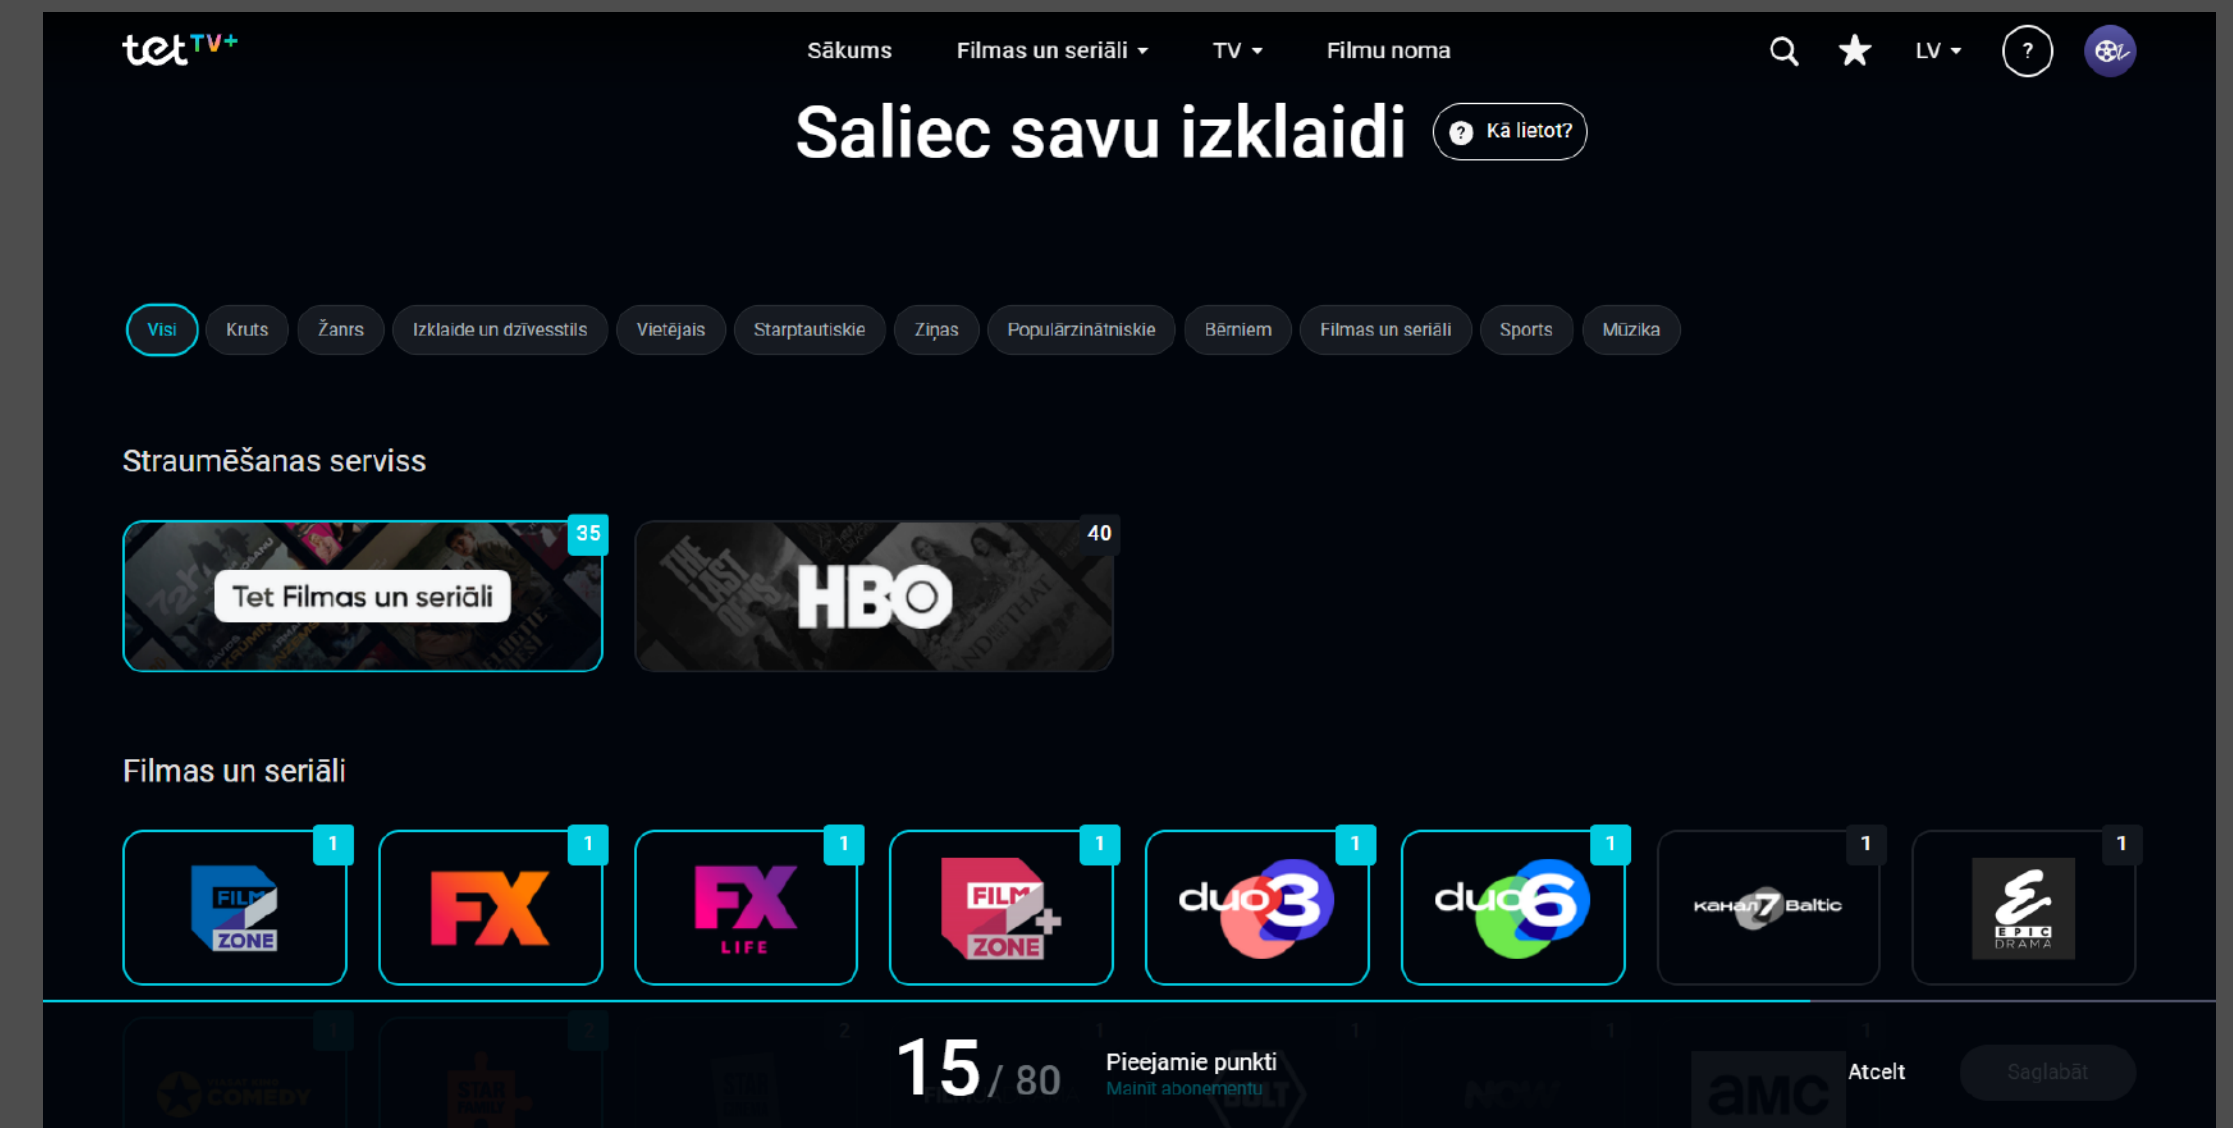

Abonementi un punkti

Tet TV+ ir moderna televīzija ar plašu satura klāstu, kas ļauj to pielāgot tieši tavām un mājinieku interesēm. Izvēlies savus iecienītākos TV kanālus, kā arī filmu, seriālu un sporta abonementus, un maini tos, cik bieži vien vēlies!

Kā tas strādā?

Tavai izvēlei ir pieejami četri abonementu veidi: Mini, Midi, Maxi, Premium.

Katram abonementam ir savs punktu skaits no 35 punktiem Mini abonementā un līdz 285 punktiem Premium abonementā.

Punkti dod iespēju veidot savu televīziju pašam – izvēlētos TV kanālus un saturu vari mainīt un kombinēt jebkurā brīdī.

Iegādājoties abonementu, tu saņem konkrētu punktu skaitu. Izmanto punktus iemīļotāko TV kanālu, kā arī Tet TV+ Filmas un seriāli, HBO un Go3 satura pakui izvēlei.

Katram kanālam ir sava punktu vērtība, maini un kombinē kanālus, cik bieži vien vēlies. Neatkarīgi no izvēlēta TV abonementa, tavai izklaidei vienmēr būs pieejami fiksētie TV kanāli, kas punktus netērē.

Kādus kanālus varēšu skatīties?

Tavai izvēlei ir pieejami vairāk nekā 100 TV kanālu un Tet TV+ Filmas un seriāli abonements un HBO saturs.