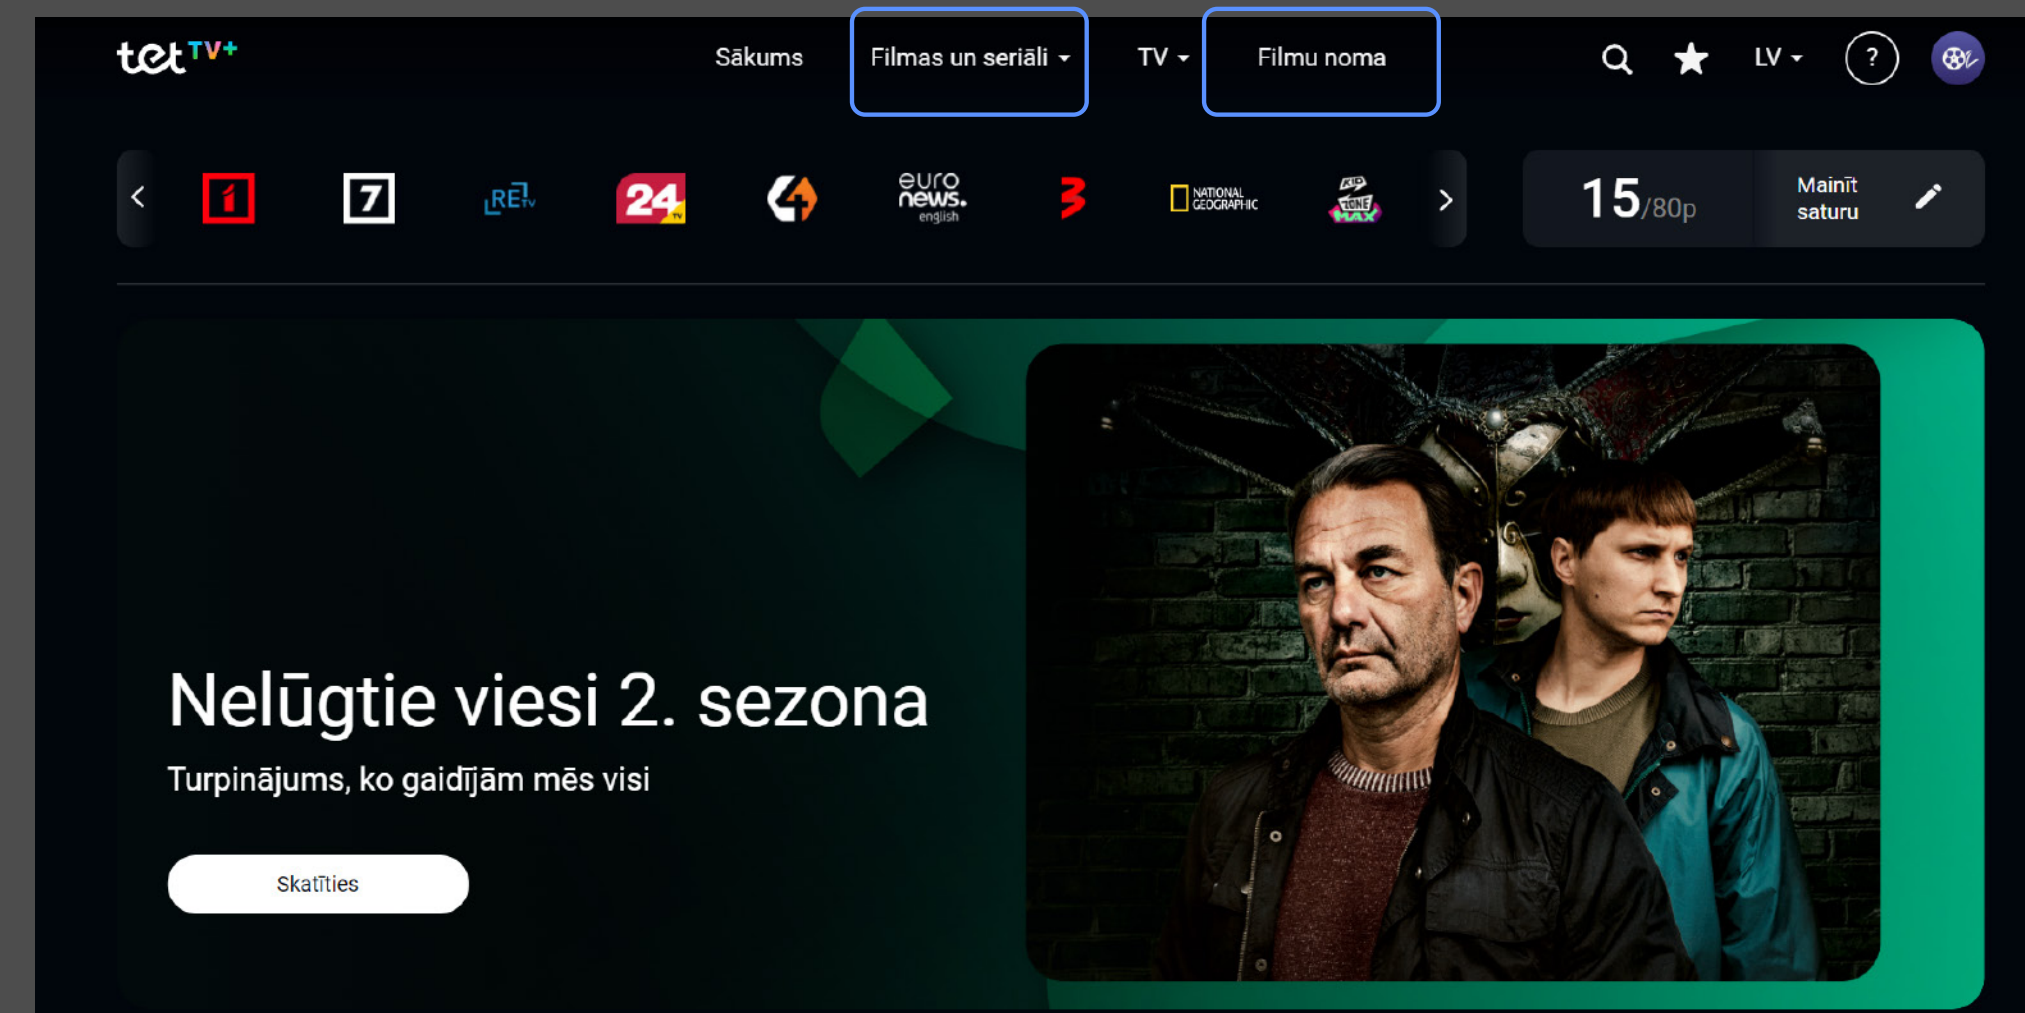

Filmas un seriāli

Te vari skatīties tūkstošiem filmu un seriālu bez reklāmas pauzēm! Jaunākais pašmāju saturs, populārākie seriāli, spilgtākais no Holivudas un izglītojoša izklaide bērniem latviešu un citās valodās.

Filmu noma

Skaties filmas, kas vēl tikko gozējās kino ekrānos vai baudi klasiskas vērtības, kuras citur neredzēsi!

Dodies uz tet.plus sadaļu **Filmu noma**, izvēlies filmu, iznomā to uz 48 stundām un skaties kaut vairākas reizes pēc kārtas. Lai iznomātu filmu, Tet TV+ abonements nav nepieciešams.

Kā iznomāt filmu Tet TV+? →