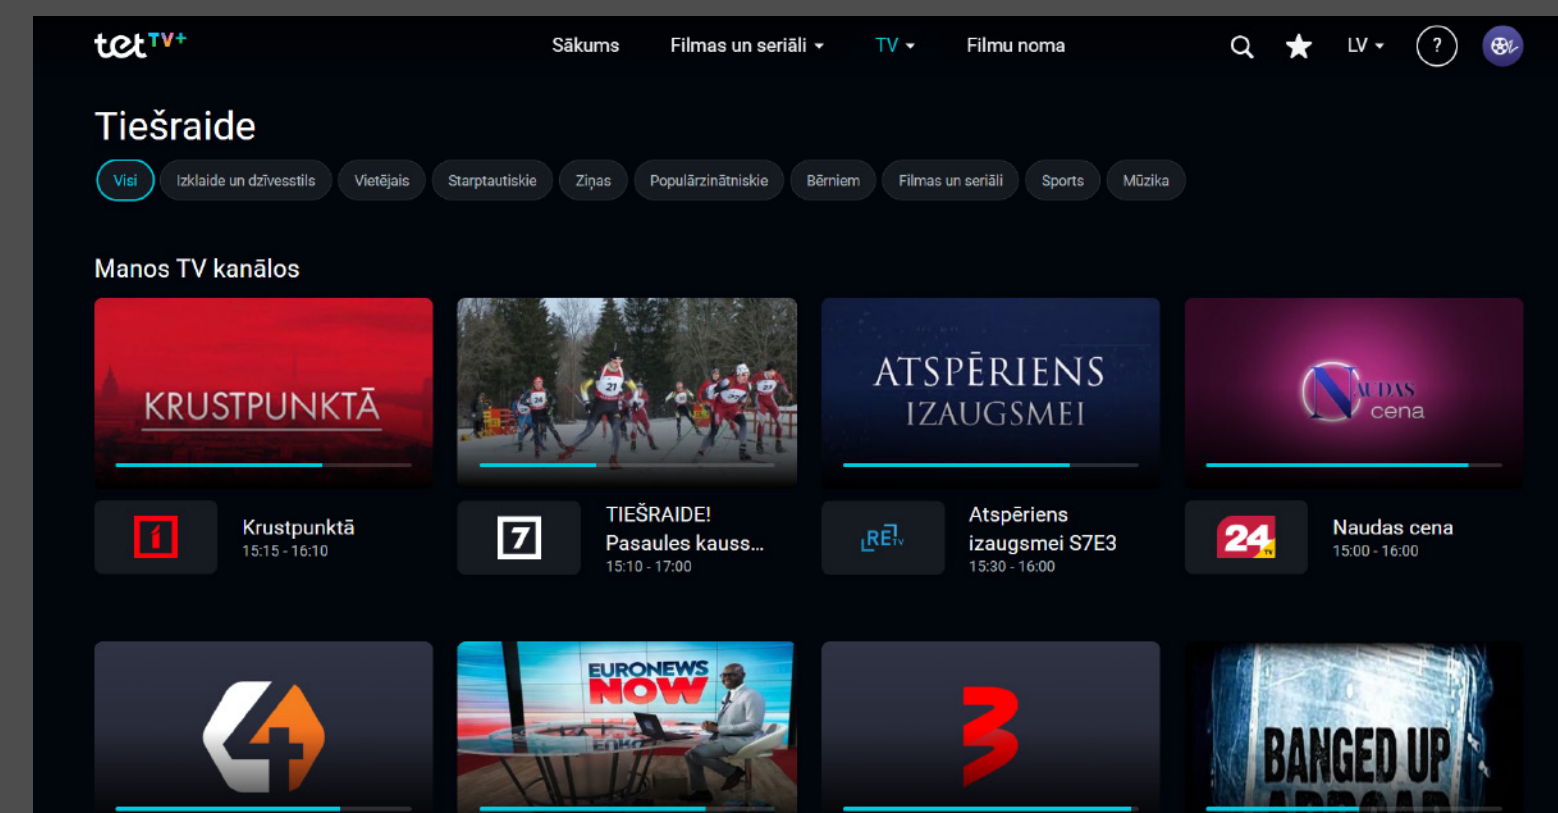

TV sadaļa

Tiešraide

Lai redzētu visu kanālu sarakstu, dodies uz **TV sadaļu** un izvēlies sadaļu **Tiešraide**.

Tev tiks atvērts visu pieejamo TV kanālu saraksts.

Tavai izvēlei ir pieejami vairāk nekā 100 TV kanālu, kurus vari skatīties tiešraidē.

Izmanto visas ērtās TV funkcijas!

Pauze

Raidījuma patīšana atpakaļ 15 sekundes

Skaļuma regulēšana

Attīšana uz raidījuma sākumu

Slīdjosla, lai pārraidi patītu uz priekšu vai atpakaļ

Audio un subtitru valodas izvēle

Kā arī kvalitātes, jeb izšķirtspējas izvēle.
To var iestatīt arī Auto, lai attēla kvalitāte automātiski pielāgotos interneta veiktspējai