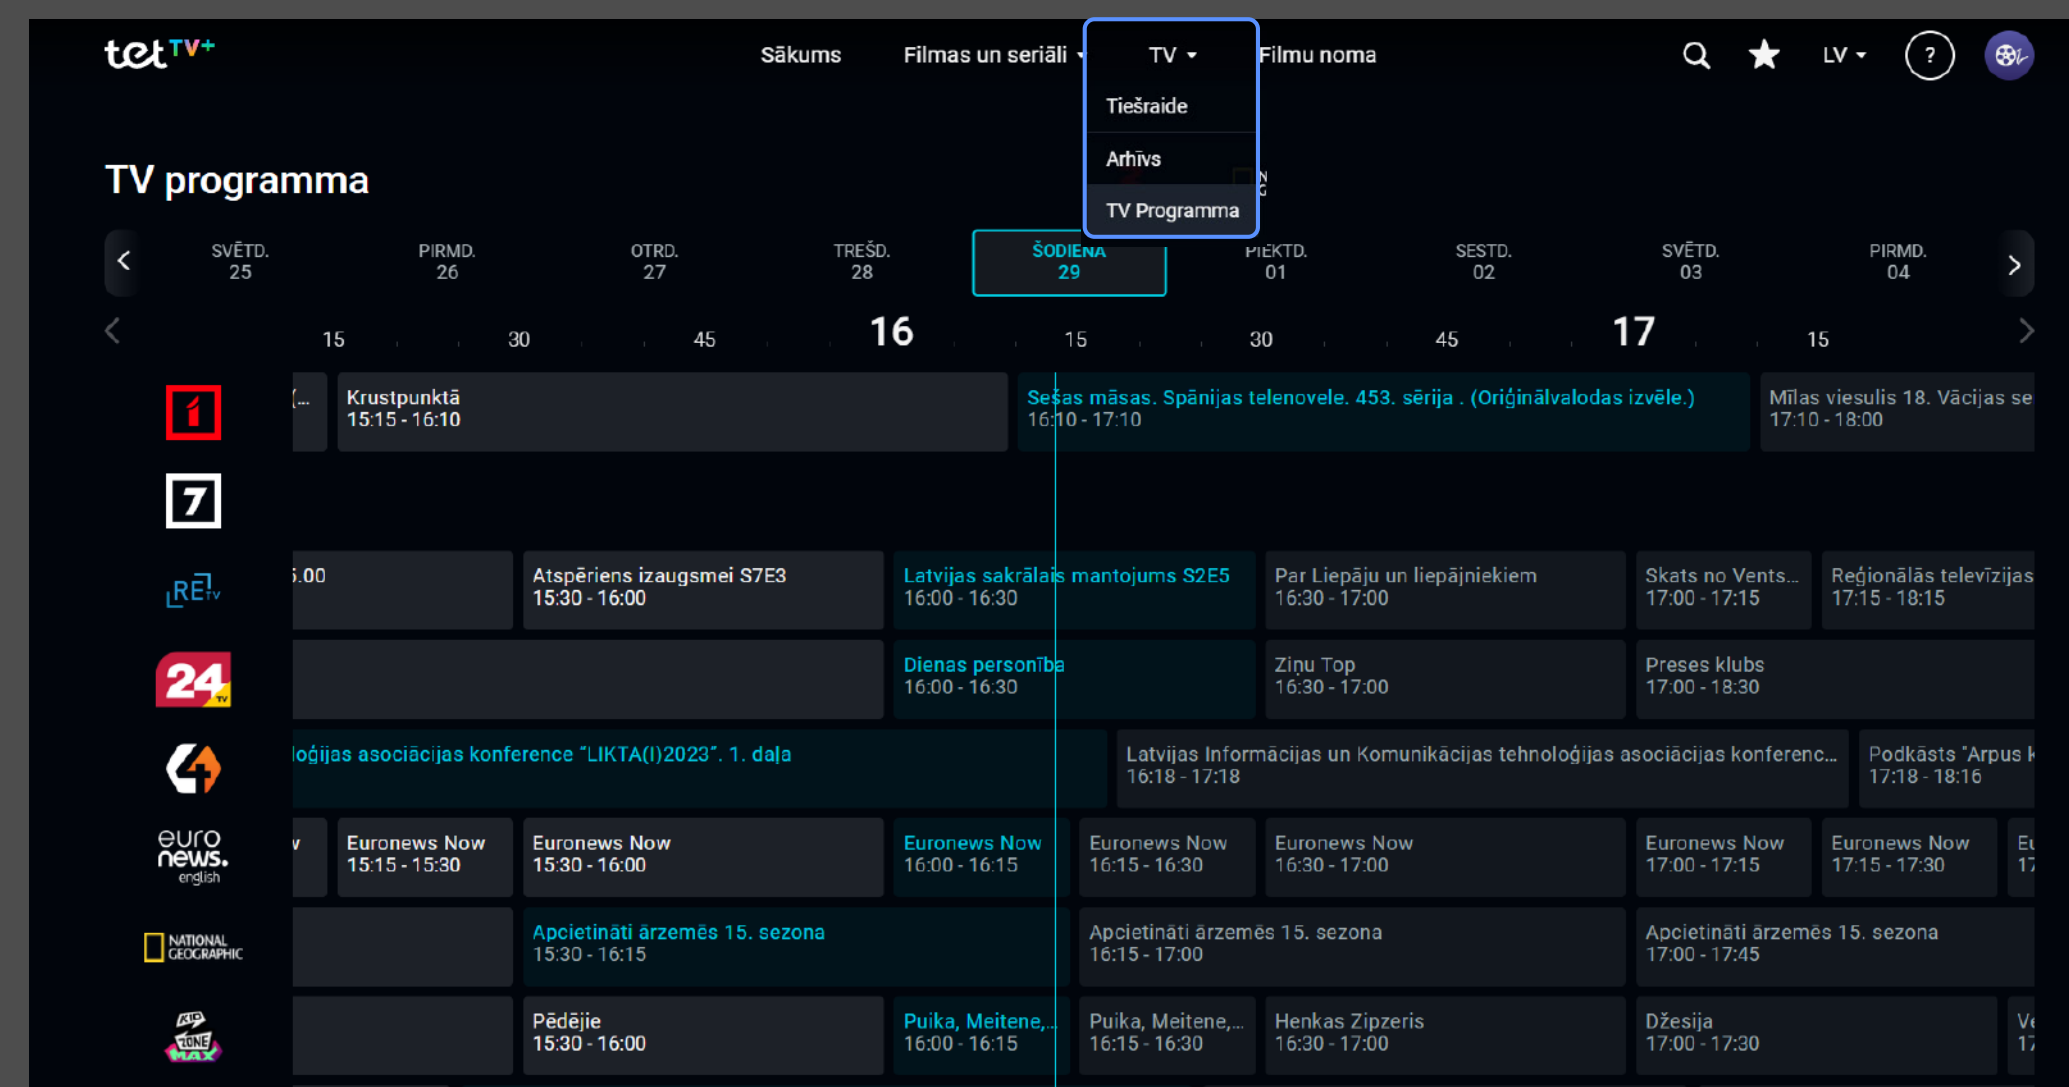

Arhīvs

Lai redzētu visus arhīva raidījumus, dodies uz **TV sadaļu** un izvēlies sadaļu **Arhīvs**.

Savus iemīļotos raidījumus, filmas un seriālus vari skatīties sev ērtā brīdī 7 dienu laikā pēc tiešraides.

Kā izveidot lietotāja profilu datorā?

Lai katrs mājinieks varētu skatīties to, kas pašam tīk, saglabāt skatīšanās vēsturi, iemīļoto saturu un iestatījumus, Tet TV+ iespējams izveidot līdz pat 6 profiliem.