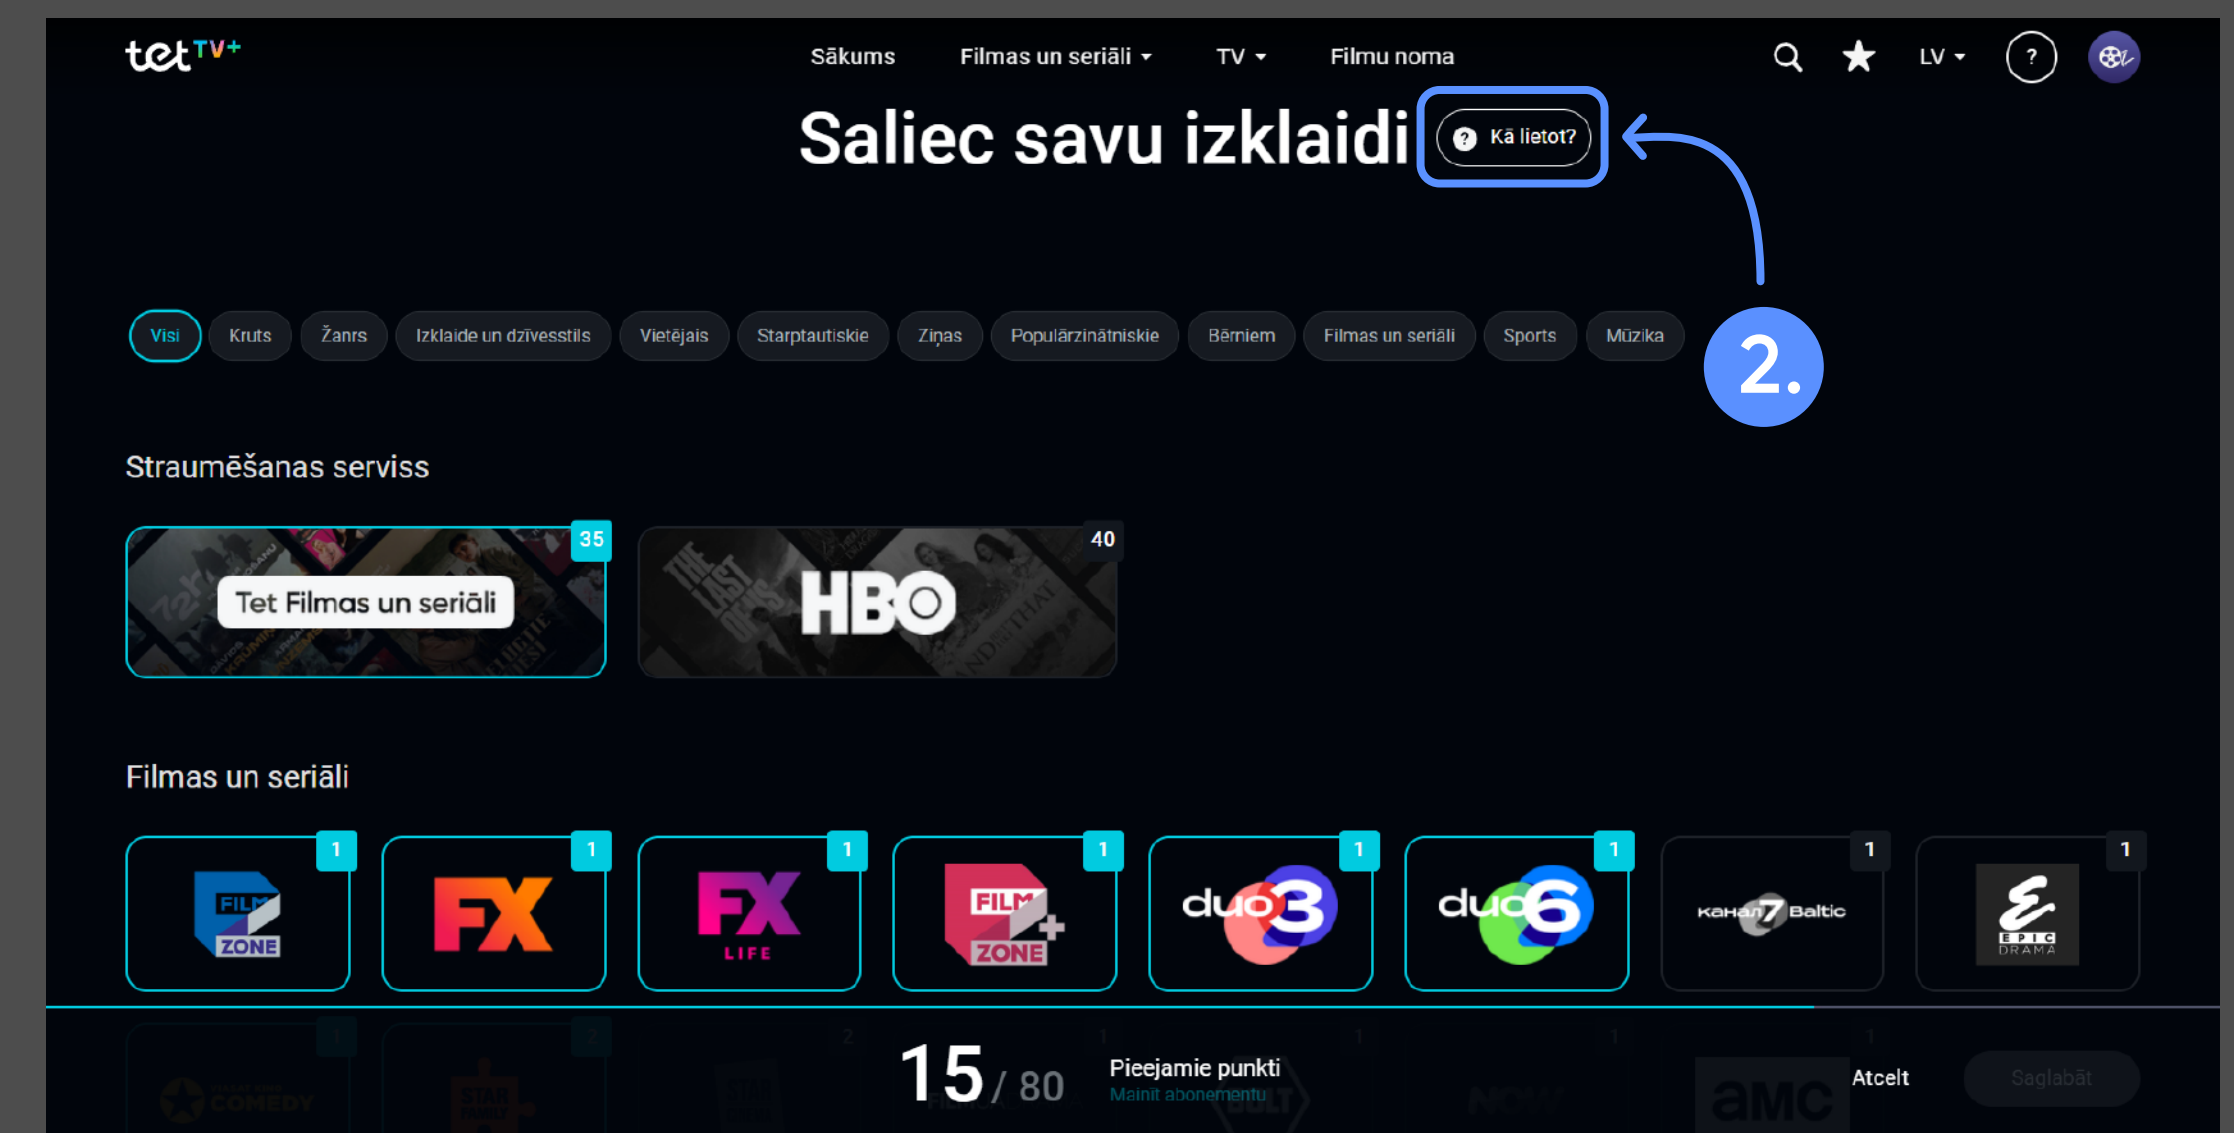

Kādus kanālus varēšu skatīties?

Tavai izvēlei ir pieejami vairāk nekā 100 TV kanālu un Tet TV+ Filmas un seriāli abonements un HBO saturs.

Kā kombinēt uz izvēlēties saturu datorā?

Noskaties īsu 3 soļu ievadu, kas paskaidros televīzijas lietošanas principus – dodies uz tet.plus sākumlapu un izvēlies sadaļu

1. Mainīt saturu un spied pogu **2. Kā lietot?**

Šajā sadaļā vari izvēlēties iemīļotos TV kanālus, kā arī pievienot savai televīzijai Filmas un seriāli, HBO saturu un Go3 filmu un sporta pakas.

Noskaties video instrukcijas, kā kombinēt un izvēlēties saturu datorā, televizorā, telefonā un planšetē.

Kā izvēlēties un kombinēt Tet TV+ saturu datorā? →

Kā izvēlēties un kombinēt Tet TV+ saturu televizorā? →

Kā izvēlēties un kombinēt Tet TV+ saturu telefonā/planšetē? →

TV sadaļa

Tiešraide

Lai redzētu visu kanālu sarakstu, dodies uz **TV sadaļu** un izvēlies sadaļu **Tiešraide**.