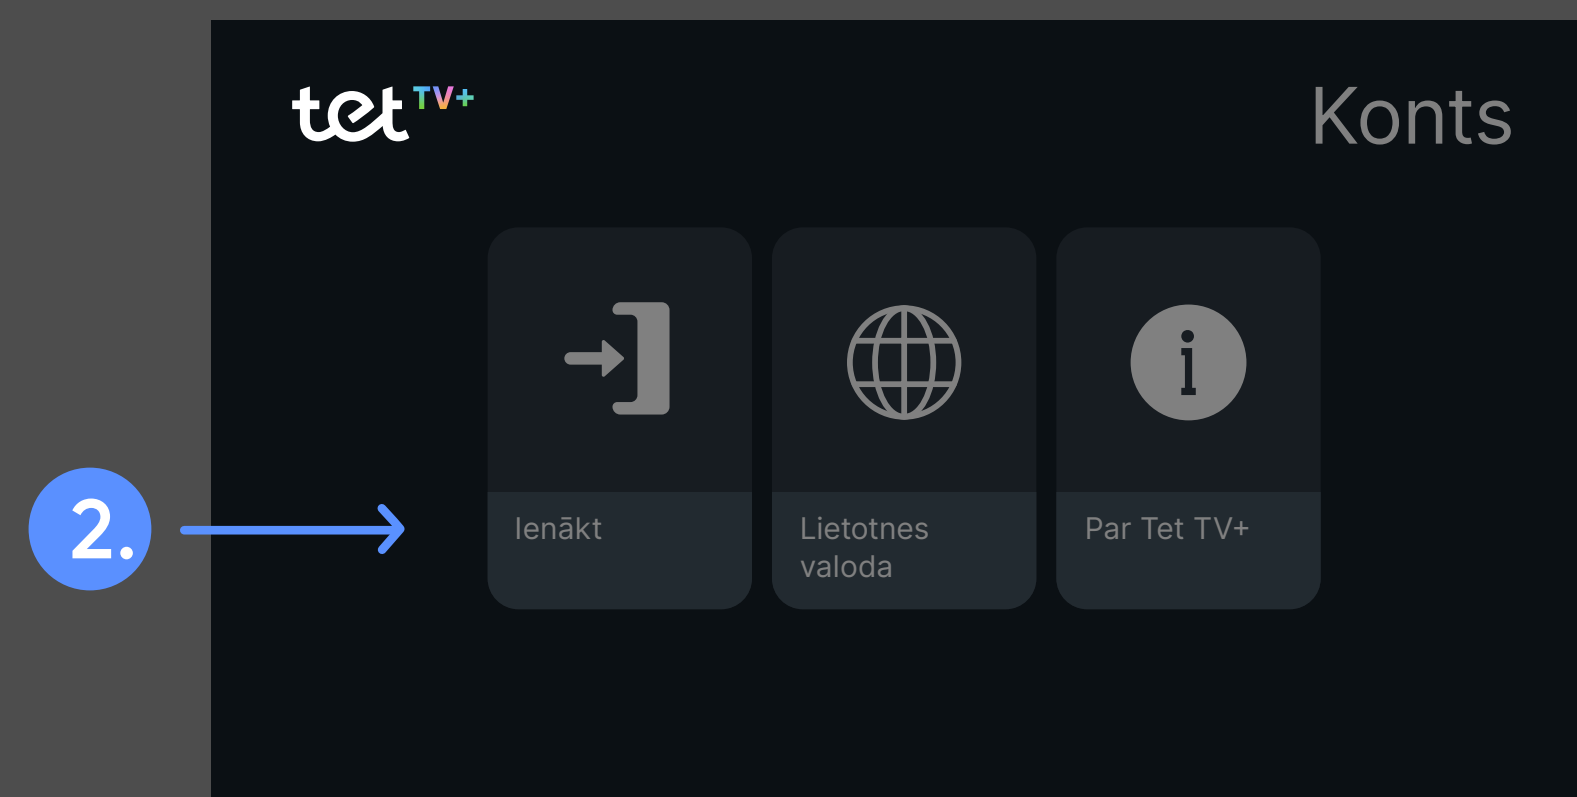

tet TV+

Tet TV+ televīzijas lietošanas rokasgrāmata

Kā autentificēties Tet TV+ datorā?

1. Atver interneta pārlūku, ievadi tet.plus un spied **Ienākt**.
2. Pieslēdzies profilam ar savu Mans Tet e-pastu un paroli un spied **Autentificēties**.
3. Lai izvēlētos citu autentifikācijas veidu, spied **Citi autentifikācijas veidi**.
4. Ja esi aizmirsis paroli, spied **Aizmirsu paroli** un ievadi nepieciešamo informāciju – uz tavu e-pastu tiks nosūtīta paroles atjaunošanas saite.
5. Ja vēl neesi Tet klients, spied **Reģistrēties**.

Kā autentificēties Tet TV+ Smart TV lietotnē?

1. Atver televizorā Tet TV+ lietotni un dodies uz sadaļu **Konts**.
2. Dodies uz apakšsadaļu **Ienākt**.
Izvēlies vienu no autentificēšanas veidiem.
3. Datorā vai viedtālrunī atver interneta pārlūku un ieraksti tet.plus/add
Autentificējies ar e-pastu un paroli vai citos piedāvātajos veidos.
Ievadi kodu no sava Smart TV ekrāna. Gatavs!

vai

4. Noskenē QR kodu, izmantojot sava viedtālruņa vai planšetes kameru.
Autentificējies ar e-pastu un paroli vai citos piedāvātajos veidos. Gatavs!

Video instrukcija →

Abonementi un punkti

Tet TV+ ir moderna televīzija ar plašu satura klāstu, kas ļauj to pielāgot tieši tavām un mājinieku interesēm. Izvēlies savus iecienītākos TV kanālus, kā arī filmu, seriālu un sporta abonementus, un maini tos, cik bieži vien vēlies!

Punkti dod iespēju veidot savu televīziju pašam – izvēlētos TV kanālus un saturu vari mainīt un kombinēt jebkurā brīdī.

Iegādājoties abonementu, tu saņem konkrētu punktu skaitu. Izmanto punktus iemīļotāko TV kanālu, kā arī Tet TV+ Filmas un seriāli, HBO un Go3 satura pakui izvēlei.