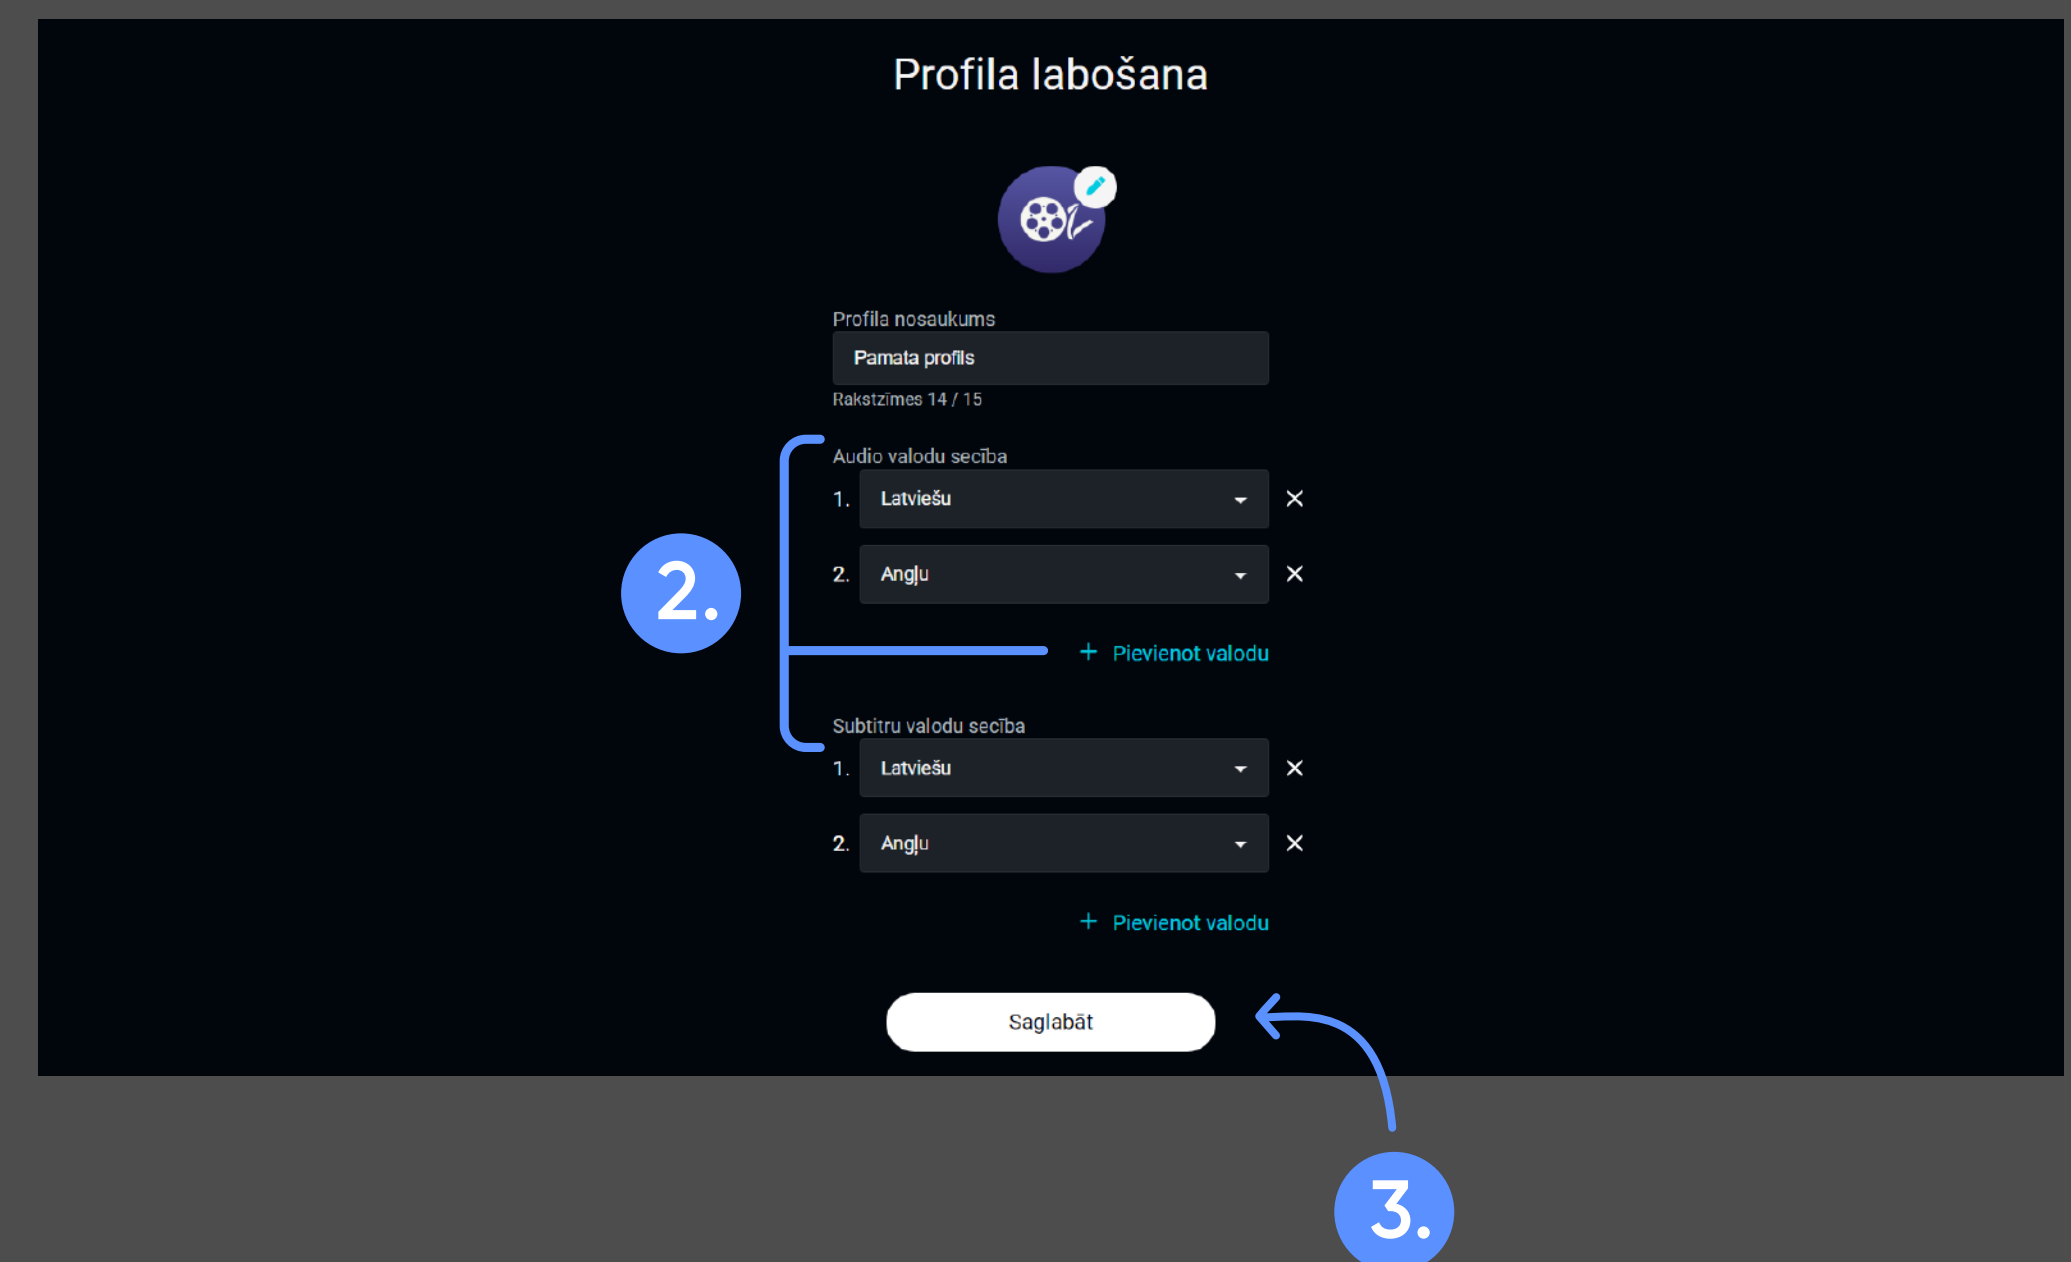

Kā skatīties Tet TV+ sev ērtā valodā?

1. Dodies uz tet.plus sāukmlapu, labajā, augšējā stūrī spied uz profilu un izvēlies zīmuļa ikonu. Šajā sadaļā vari iestatīt primāro audio un subtitru valodu visam saturam.
2. Spied **Pievienot valodu** un izvēlies sev ērtāko. Pēc tam iesakām iestatīt arī sekundāro audio un subtitru valodu, kas tiks izmantota gadījumos, ja tevis izvēlētajā primārā valoda nebūs pieejama.
3. Kad esi iestatījis valodas, spied **Saglabāt**.
  Turpmāk gan kanāli, gan filmas un seriāli tiks atskaņoti tevis izvēlētajā valodā.

Kā skatīties Tet TV+ sev ērtā valodā? →