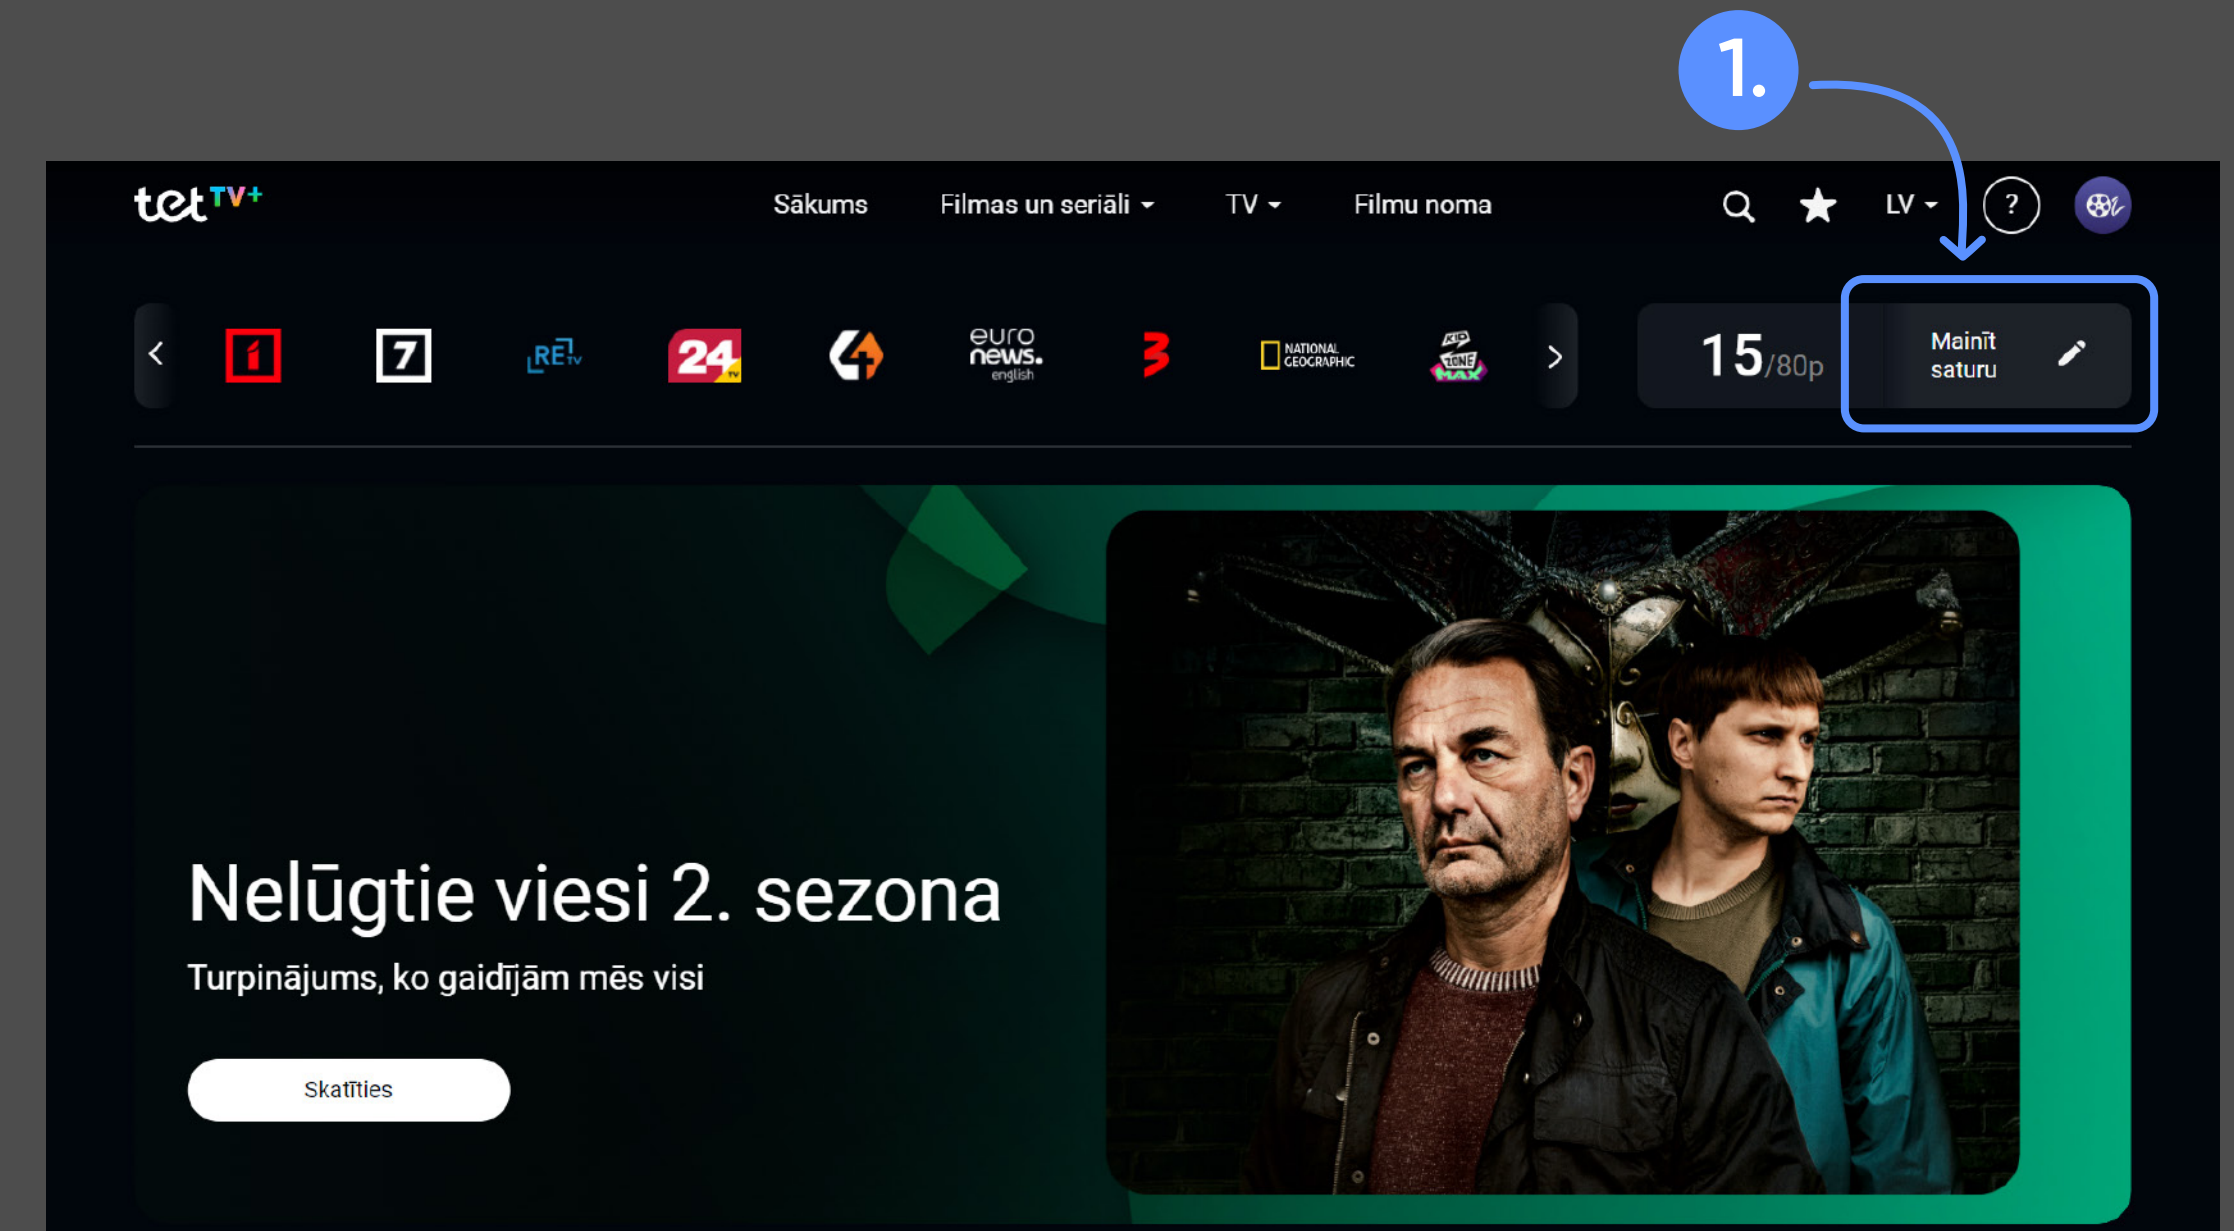

1. Mainīt saturu un spied pogu **2. Kā lietot?**

Šajā sadaļā vari izvēlēties iemīļotos TV kanālus, kā arī pievienot savai televīzijai Filmas un seriāli, HBO saturu un Go3 filmu un sporta pakas.

Noskaties video instrukcijas, kā kombinēt un izvēlēties saturu datorā, televizorā, telefonā un planšetē.

Kā izvēlēties un kombinēt Tet TV+ saturu datorā? →

Kā izvēlēties un kombinēt Tet TV+ saturu televizorā? →

Kā izvēlēties un kombinēt Tet TV+ saturu telefonā/planšetē? →

TV sadaļa

Tiešraide

Lai redzētu visu kanālu sarakstu, dodies uz **TV sadaļu** un izvēlies sadaļu **Tiešraide**.