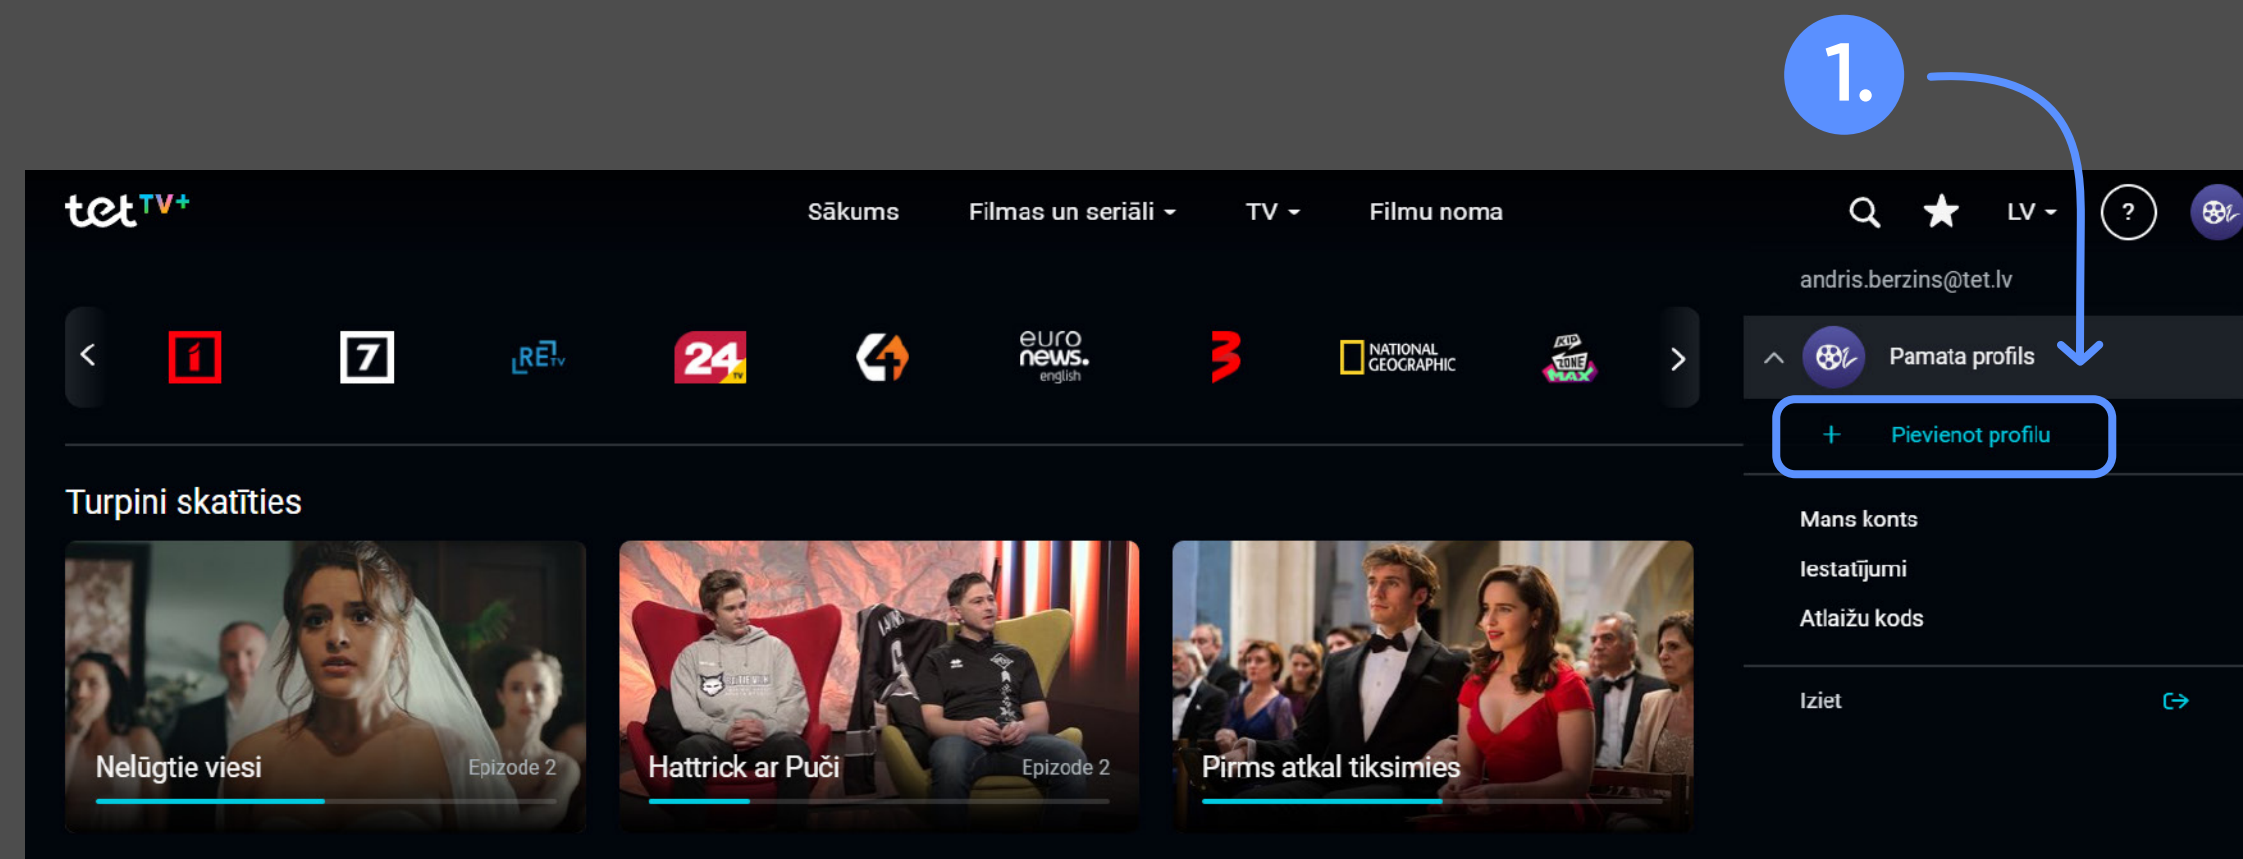

Kā izveidot lietotāja profilu?

1. Dodies uz tet.plus sākumlapu. Labajā, augšējā stūrī spied uz profila ikonu un izvēlies **Pievienot profilu**.
  2. Izvēlies profila attēlu un ieraksti profila nosaukumu.
  3. Izvēlies primāro audio un subtitru valodu, kādā vēlies skatīties gan kanālus, gan filmas un seriālus.
  4. Spied **Izveidot**.
2. Gatavs!