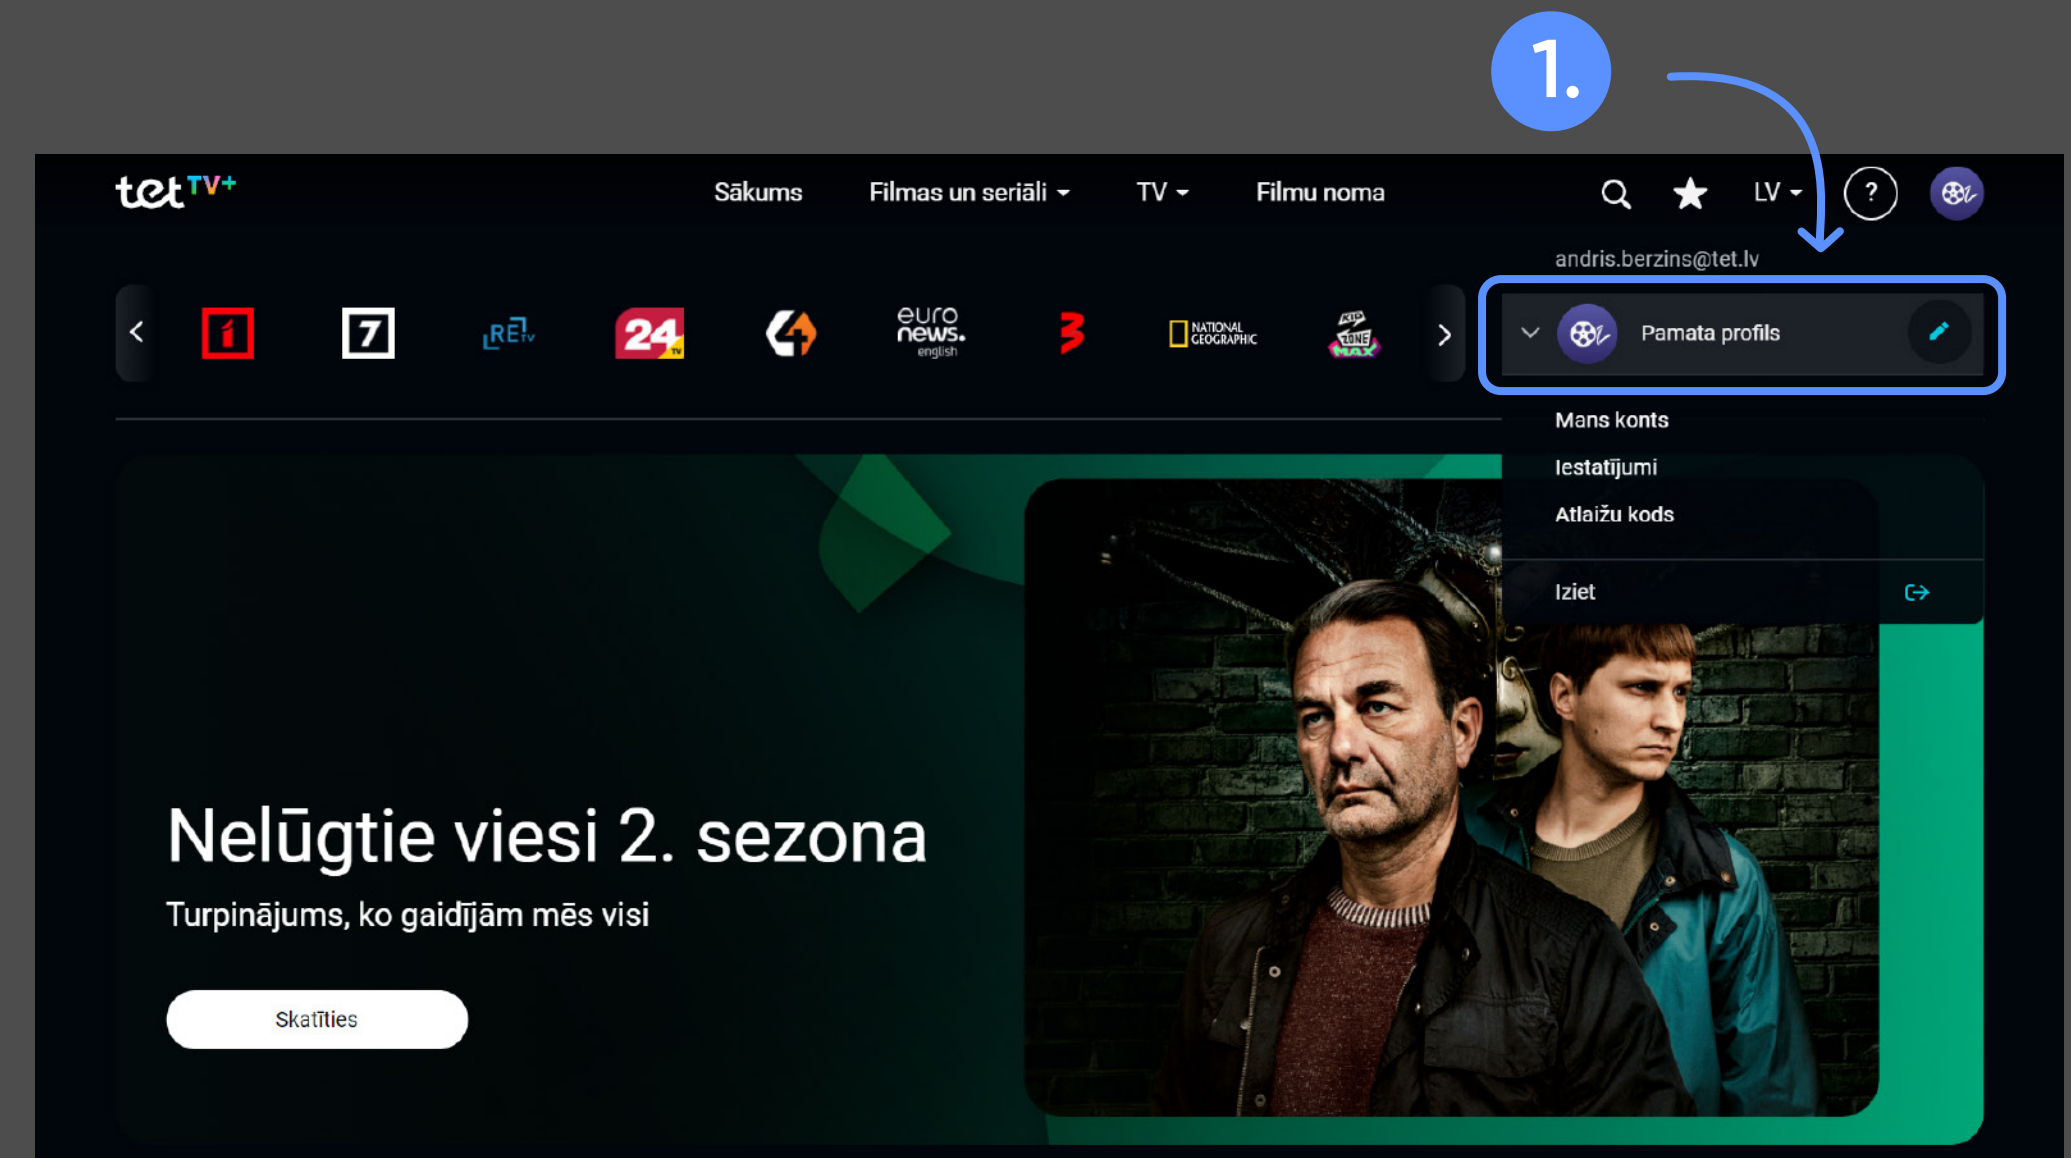

Kā skatīties Tet TV+ sev ērtā valodā?

1. Dodies uz tet.plus sāukmlapu, labajā, augšējā stūrī spied uz profilu un izvēlies zīmuļa ikonu. Šajā sadaļā vari iestatīt primāro audio un subtitru valodu visam saturam.
2. Spied **Pievienot valodu** un izvēlies sev ērtāko. Pēc tam iesakām iestatīt arī sekundāro audio un subtitru valodu, kas tiks izmantota gadījumos, ja tevis izvēlētajā primārā valoda nebūs pieejama.
3. Kad esi iestatījis valodas, spied **Saglabāt**.
  Turpmāk gan kanāli, gan filmas un seriāli tiks atskaņoti tevis izvēlētajā valodā.

Kā skatīties Tet TV+ sev ērtā valodā? →