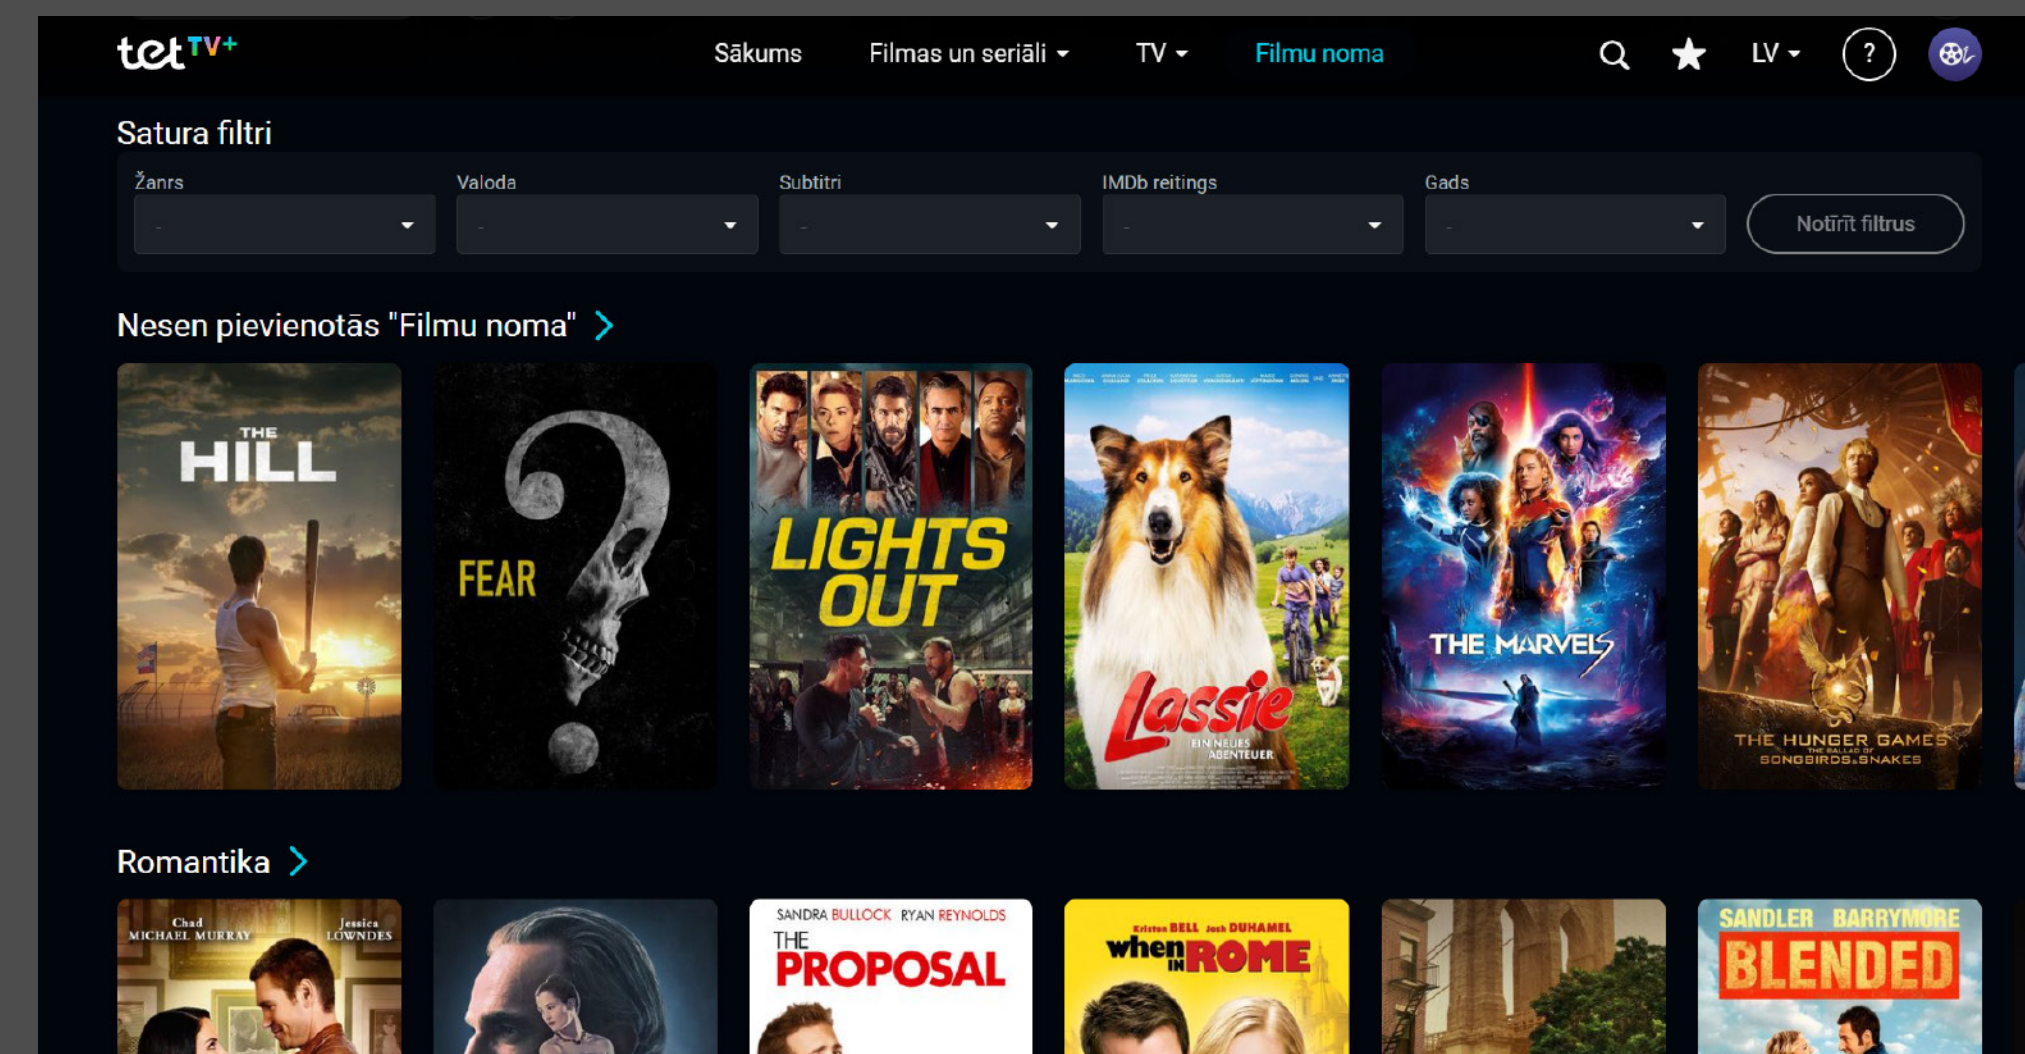

Filmas un seriāli

Te vari skatīties tūkstošiem filmu un seriālu bez reklāmas pauzēm! Jaunākais pašmāju saturs, populārākie seriāli, spilgtākais no Holivudas un izglītojoša izklaide bērniem latviešu un citās valodās.

Filmu noma

Skaties filmas, kas vēl tikko gozējās kino ekrānos vai baudi klasiskas vērtības, kuras citur neredzēsi!

Dodies uz tet.plus sadaļu **Filmu noma**, izvēlies filmu, iznomā to uz 48 stundām un skaties kaut vairākas reizes pēc kārtas. Lai iznomātu filmu, Tet TV+ abonements nav nepieciešams.

Kā iznomāt filmu Tet TV+? →