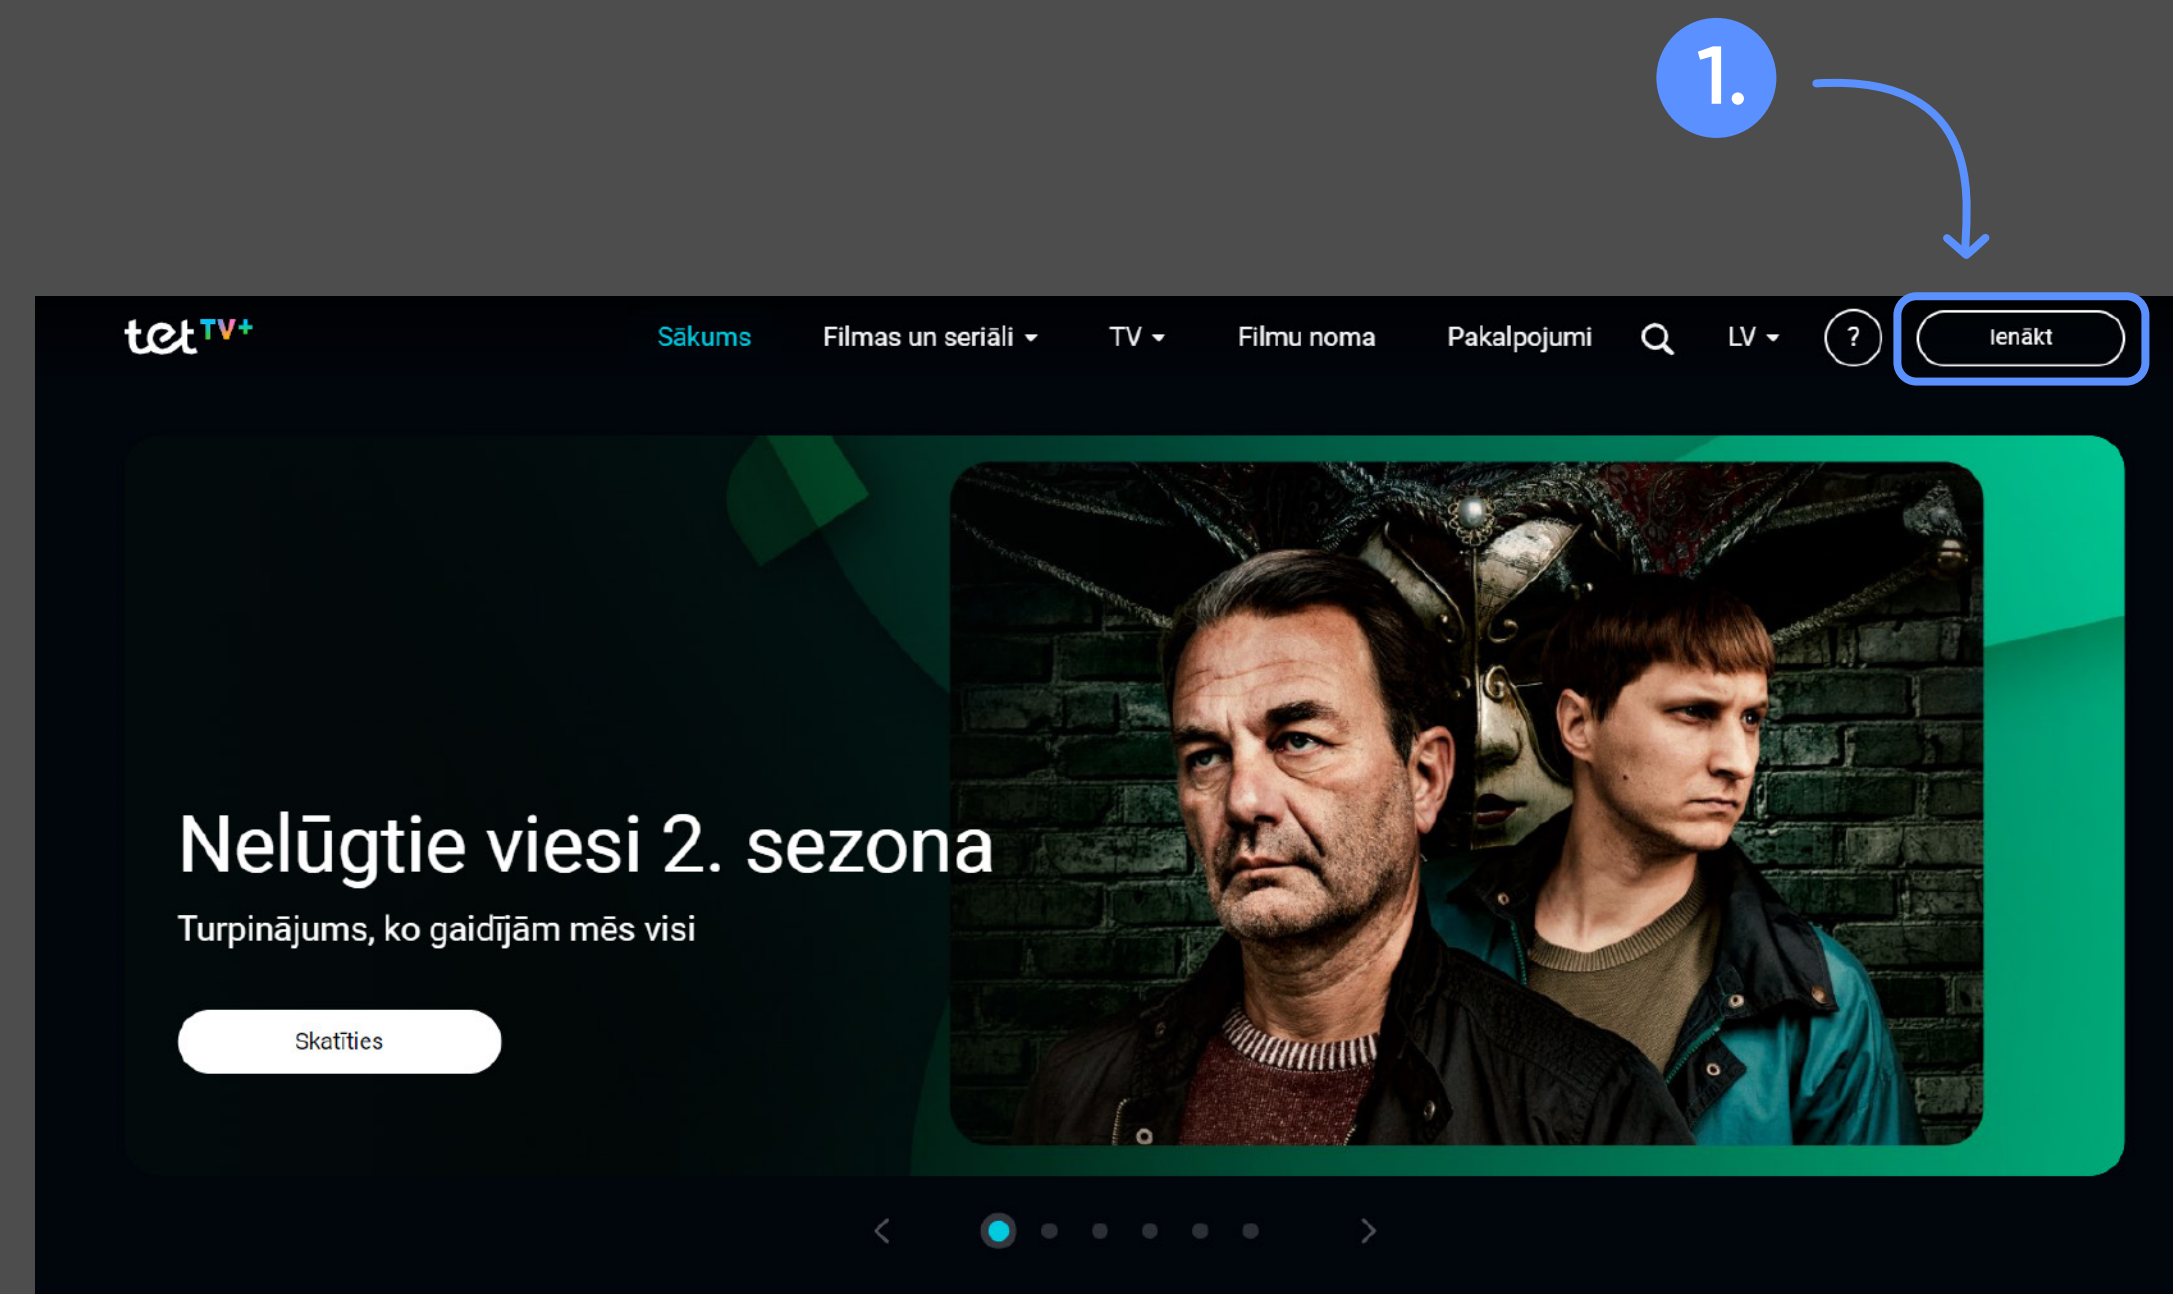

tet TV+

Tet TV+ televīzijas lietošanas rokasgrāmata

Kā autentificēties Tet TV+ datorā?

1. Atver interneta pārlūku, ievadi tet.plus un spied **Ienākt**.
2. Pieslēdzies profilam ar savu Mans Tet e-pastu un paroli un spied **Autentificēties**.
3. Lai izvēlētos citu autentifikācijas veidu, spied **Citi autentifikācijas veidi**.
4. Ja esi aizmirsis paroli, spied **Aizmirsu paroli** un ievadi nepieciešamo informāciju – uz tavu e-pastu tiks nosūtīta paroles atjaunošanas saite.
5. Ja vēl neesi Tet klients, spied **Reģistrēties**.

Kā autentificēties Tet TV+ Smart TV lietotnē?

1. Atver televizorā Tet TV+ lietotni un dodies uz sadaļu **Konts**.
2. Dodies uz apakšsadaļu **Ienākt**.
Izvēlies vienu no autentificēšanas veidiem.
3. Datorā vai viedtālrunī atver interneta pārlūku un ieraksti tet.plus/add
Autentificējies ar e-pastu un paroli vai citos piedāvātajos veidos.
Ievadi kodu no sava Smart TV ekrāna. Gatavs!

vai

4. Noskenē QR kodu, izmantojot sava viedtālruņa vai planšetes kameru.
Autentificējies ar e-pastu un paroli vai citos piedāvātajos veidos. Gatavs!

Video instrukcija →

Abonementi un punkti

Tet TV+ ir moderna televīzija ar plašu satura klāstu, kas ļauj to pielāgot tieši tavām un mājinieku interesēm. Izvēlies savus iecienītākos TV kanālus, kā arī filmu, seriālu un sporta abonementus, un maini tos, cik bieži vien vēlies!