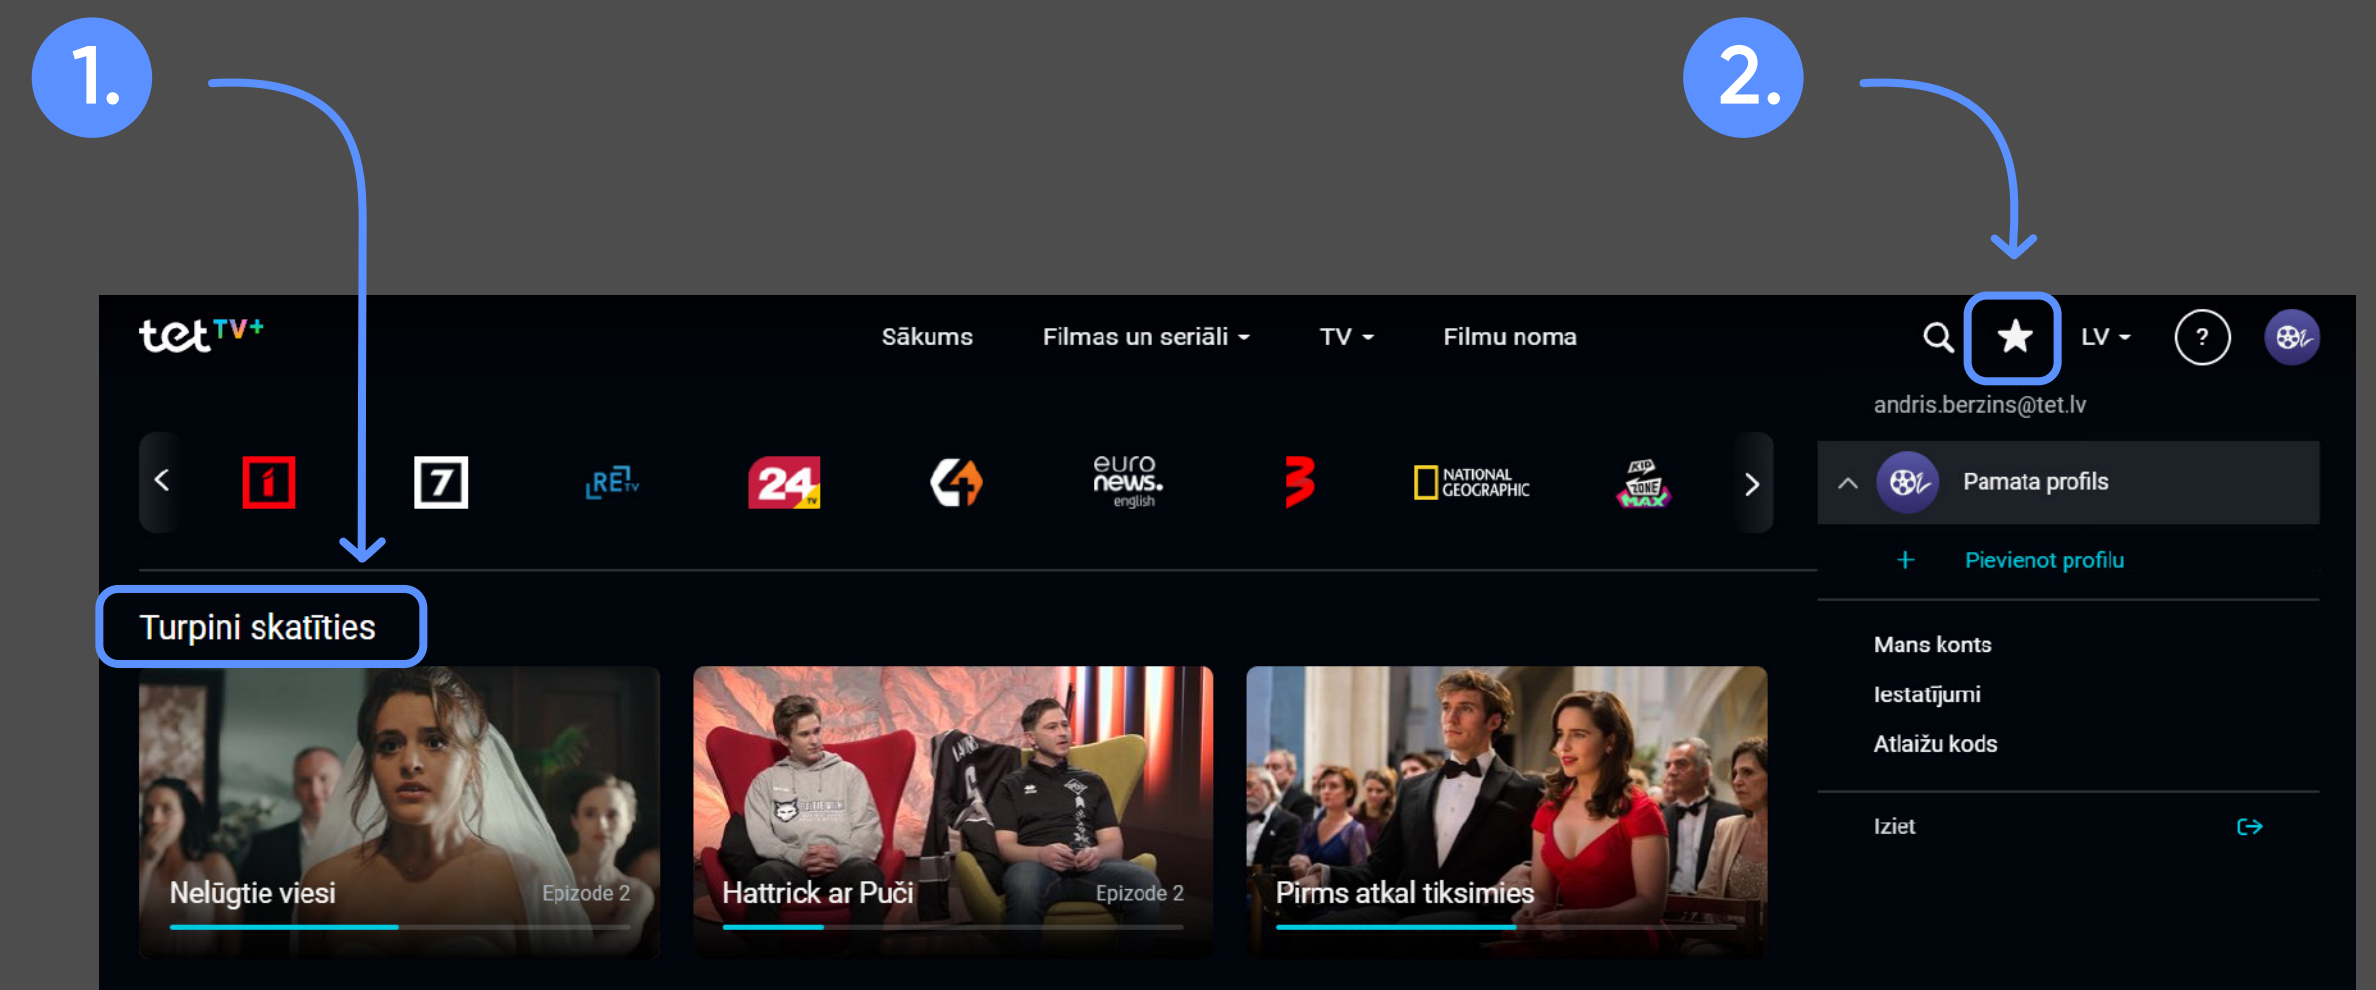

Kā izveidot lietotāja profilu datorā?

Lai katrs mājinieks varētu skatīties to, kas pašam tīk, saglabāt skatīšanās vēsturi, iemīļoto saturu un iestatījumus, Tet TV+ iespējams izveidot līdz pat 6 profiliem.

Profilu priekšrocības

Profila attēls – izvēlies savam profilam attēlu un vārdu, lai to viegli vari atšķirt no citiem profiliem.

Audio/subtitru valodu secība – izvēlies vēlamās audio un subtitru valodas un skaties TV kanālus, filmas un seriālus ērtāk.

Turpini skatīties – atsāc filmu vai seriālu skatīties no tā paša brīža, kur to pārtrauci iepriekšējā reizē.

1. Turpini skatīties sadaļu atradīsi sākuļlapā.

Favorīti – pievieno filmas un seriālus favorītu sarakstam, lai iecienītais saturs vienmēr būtu pa rokami.

2. Favorītu sadaļu atradīsi sākuļlapā zem zvaigznītes.