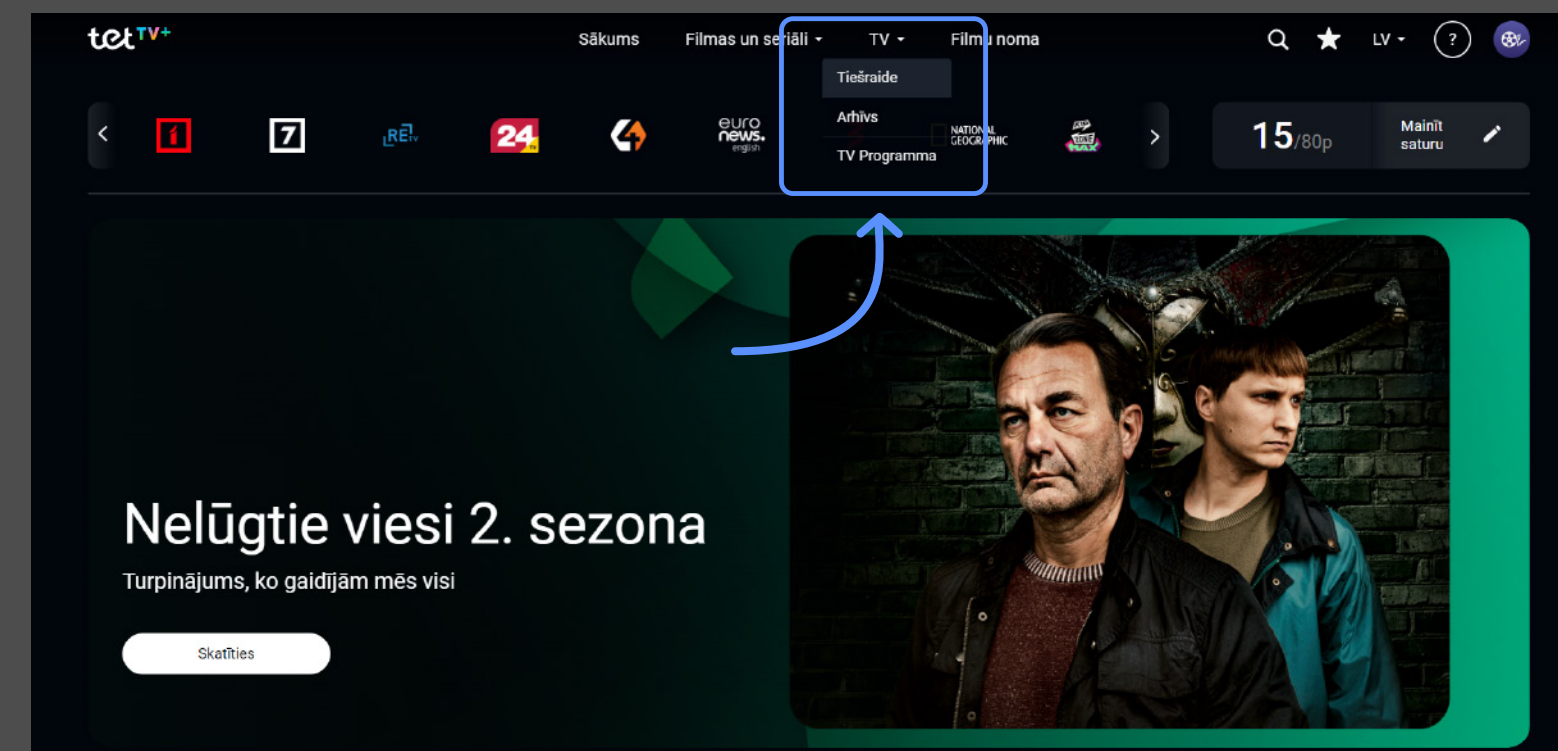

Kā izvēlēties un kombinēt Tet TV+ saturu datorā? →

Kā izvēlēties un kombinēt Tet TV+ saturu televizorā? →

Kā izvēlēties un kombinēt Tet TV+ saturu telefonā/planšetē? →

TV sadaļa

Tiešraide

Lai redzētu visu kanālu sarakstu, dodies uz **TV sadaļu** un izvēlies sadaļu **Tiešraide**.

Skaļuma regulēšana

Attīšana uz raidījuma sākumu

Slīdjosla, lai pārraidi patītu uz priekšu vai atpakaļ

Audio un subtitru valodas izvēle

Kā arī kvalitātes, jeb izšķirtspējas izvēle.
To var iestatīt arī Auto, lai attēla kvalitāte automātiski pielāgotos interneta veiktspējai