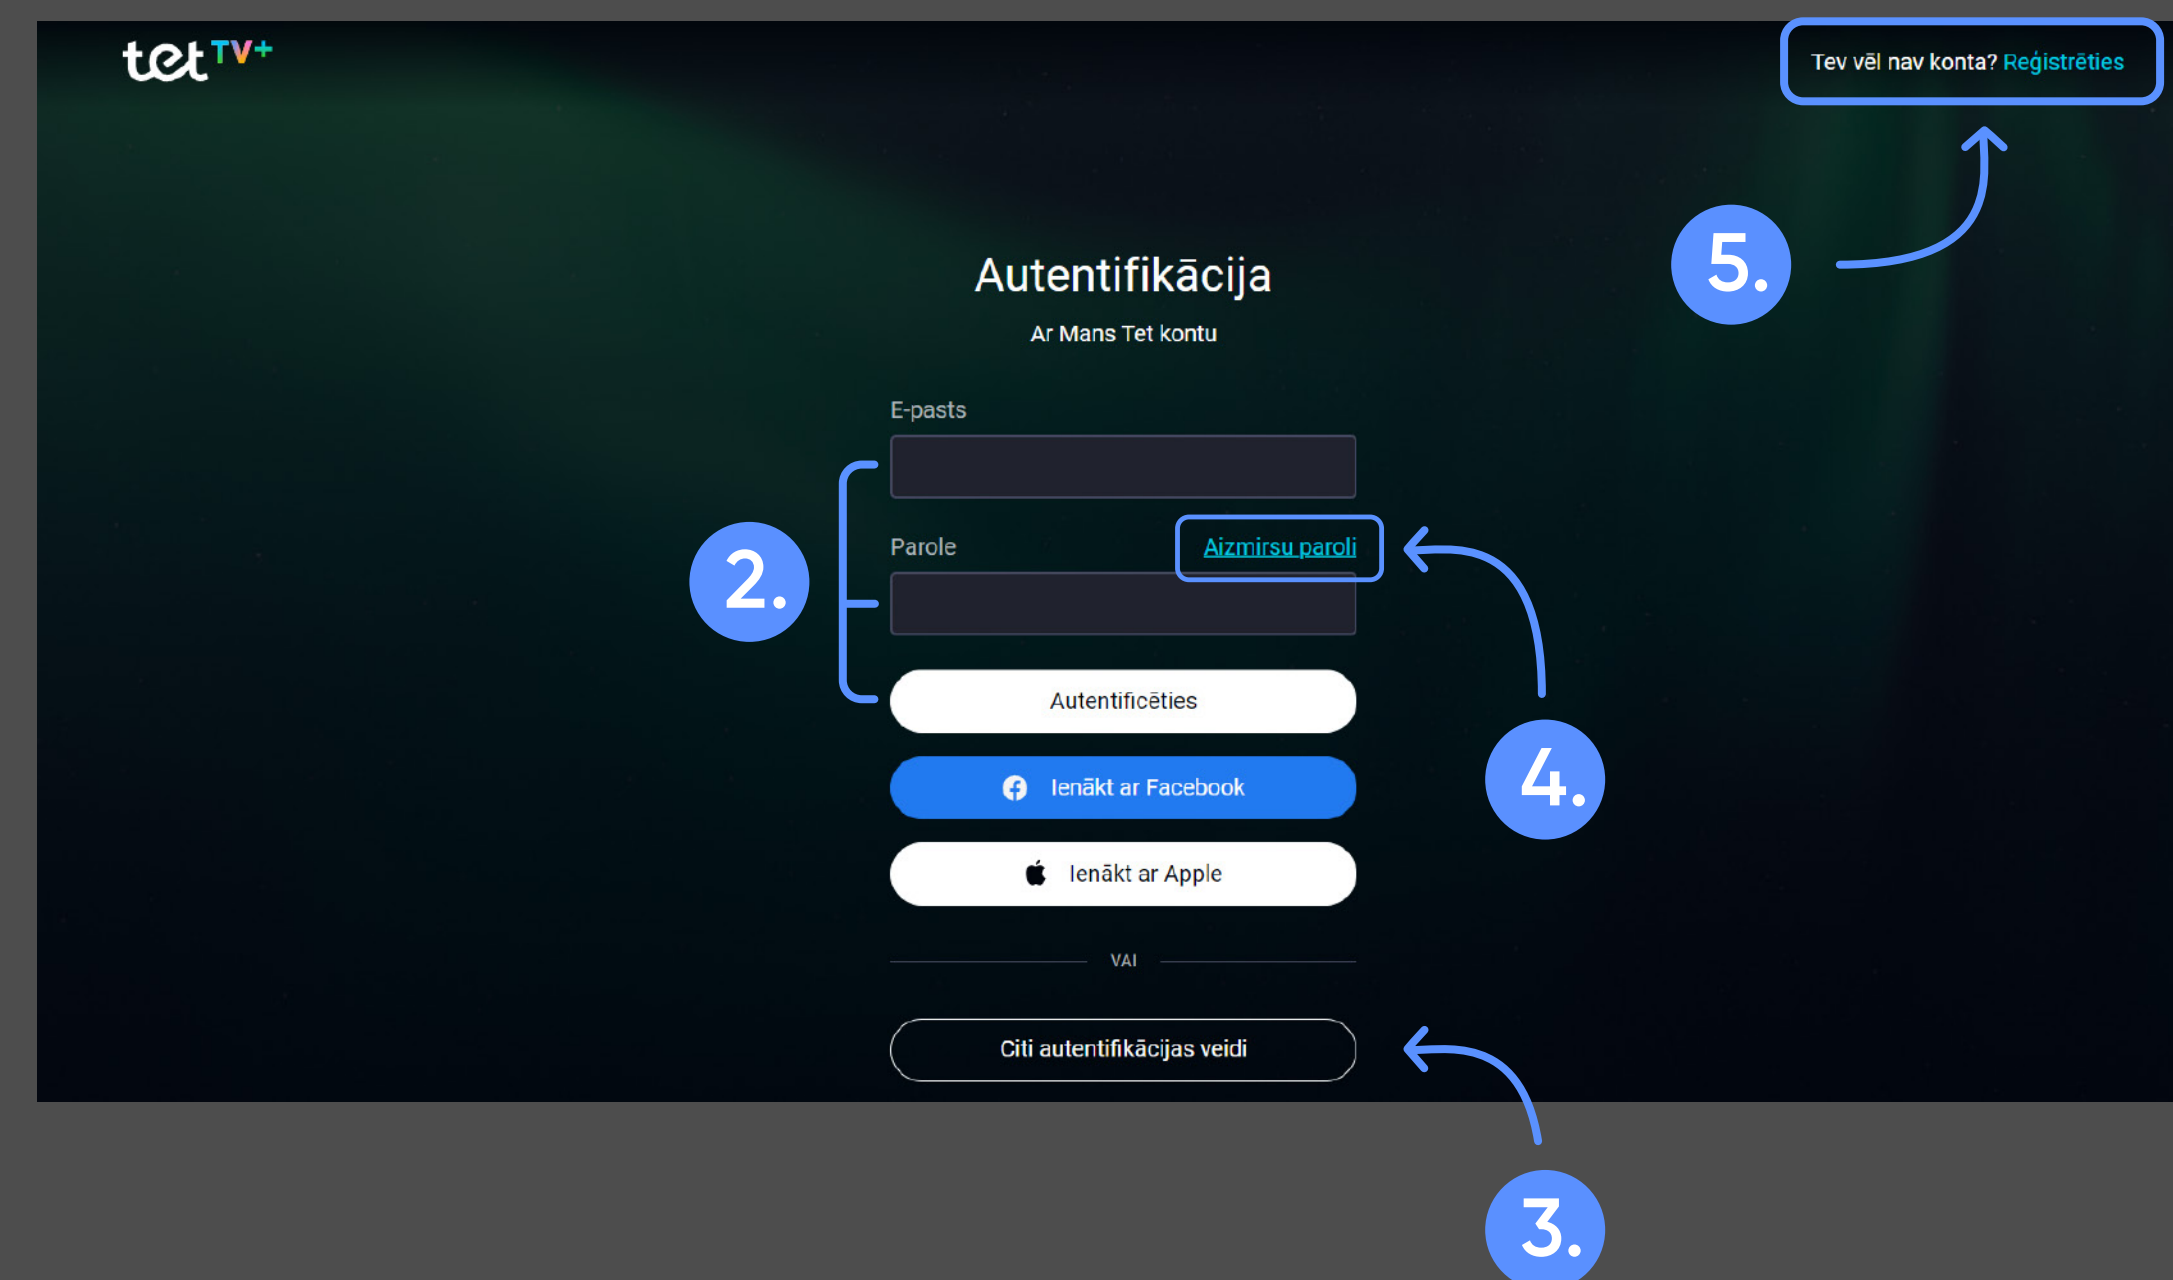

tet TV+

Tet TV+ televīzijas lietošanas rokasgrāmata

Kā autentificēties Tet TV+ datorā?

1. Atver interneta pārlūku, ievadi tet.plus un spied **Ienākt**.
2. Pieslēdzies profilam ar savu Mans Tet e-pastu un paroli un spied **Autentificēties**.
3. Lai izvēlētos citu autentifikācijas veidu, spied **Citi autentifikācijas veidi**.
4. Ja esi aizmirsis paroli, spied **Aizmirsu paroli** un ievadi nepieciešamo informāciju – uz tavu e-pastu tiks nosūtīta paroles atjaunošanas saite.
5. Ja vēl neesi Tet klients, spied **Reģistrēties**.

Kā autentificēties Tet TV+ Smart TV lietotnē?

1. Atver televizorā Tet TV+ lietotni un dodies uz sadaļu **Konts**.
2. Dodies uz apakšsadaļu **Ienākt**.
Izvēlies vienu no autentificēšanas veidiem.
3. Datorā vai viedtālrunī atver interneta pārlūku un ieraksti tet.plus/add
Autentificējies ar e-pastu un paroli vai citos piedāvātajos veidos.
Ievadi kodu no sava Smart TV ekrāna. Gatavs!

vai

4. Noskenē QR kodu, izmantojot sava viedtālruņa vai planšetes kameru.
Autentificējies ar e-pastu un paroli vai citos piedāvātajos veidos. Gatavs!

Video instrukcija →

Abonementi un punkti

Tet TV+ ir moderna televīzija ar plašu satura klāstu, kas ļauj to pielāgot tieši tavām un mājinieku interesēm. Izvēlies savus iecienītākos TV kanālus, kā arī filmu, seriālu un sporta abonementus, un maini tos, cik bieži vien vēlies!

Punkti dod iespēju veidot savu televīziju pašam – izvēlētos TV kanālus un saturu vari mainīt un kombinēt jebkurā brīdī.

Iegādājoties abonementu, tu saņem konkrētu punktu skaitu. Izmanto punktus iemīļotāko TV kanālu, kā arī Tet TV+ Filmas un seriāli, HBO un Go3 satura pakui izvēlei.