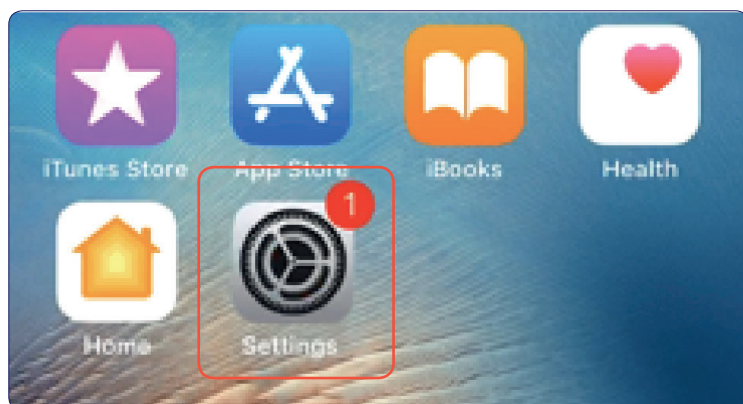

Pieslēgšanās pie Tet_plus tīkla

Seko tālākiem soļiem, lai pieslēgtu Tet_plus WiFi.

1. Izvēlies **Settings**

2. Izvēlies **Wi-Fi**

3. Izvēlies **Tet_plus WiFi**

4. Ieraksti lietotājvārdu un paroli

5. Apstiprini Tet autentifikācijas servera drošības sertifikātu