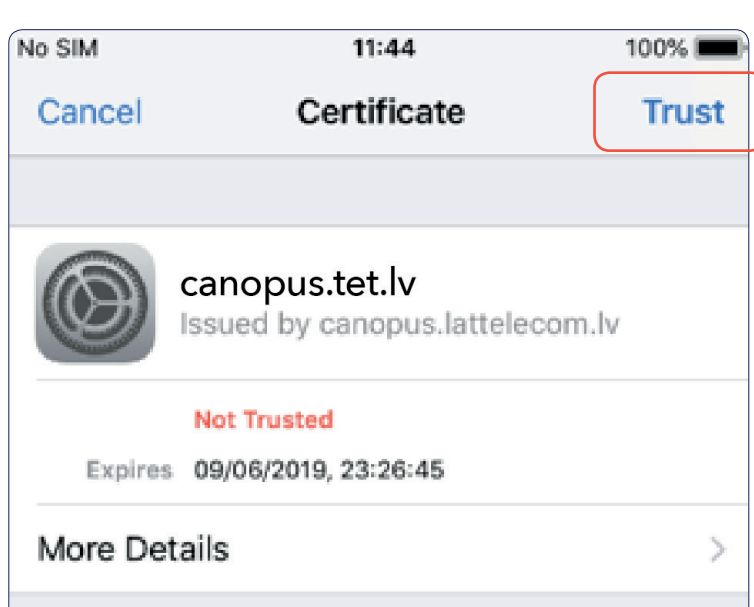

Pieslēgšanās pie Tet_plus tīkla

Seko tālākiem soļiem, lai pieslēgtu Tet_plus WiFi.

1. Izvēlies **Settings**

2. Izvēlies **Wi-Fi**

3. Izvēlies **Tet_plus WiFi**

4. Ieraksti lietotājvārdu un paroli

5. Apstiprini Tet autentifikācijas servera drošības sertifikātu

✓ Savienojums ar **Tet_plus** būs veiksmīgi izveidots