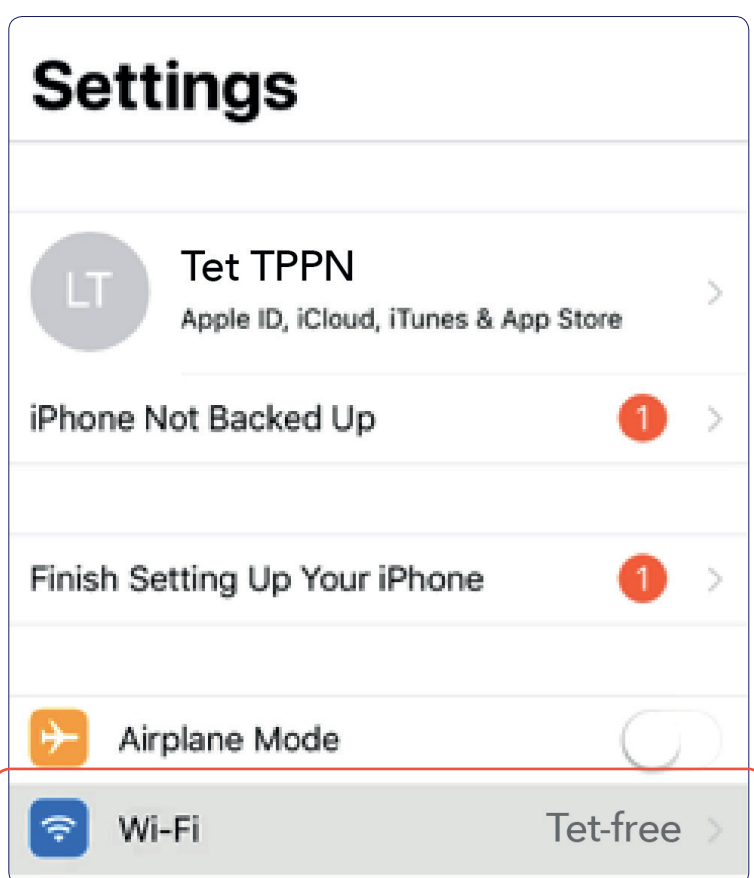

Pieslēgšanās pie Tet_plus tīkla

Seko tālākiem soļiem, lai pieslēgtu Tet_plus WiFi.

1. Izvēlies **Settings**

2. Izvēlies **Wi-Fi**

3. Izvēlies **Tet_plus WiFi**

4. Ieraksti lietotājvārdu un paroli

5. Apstiprini Tet autentifikācijas servera drošības sertifikātu

✓ Savienojums ar **Tet_plus** būs veiksmīgi izveidots