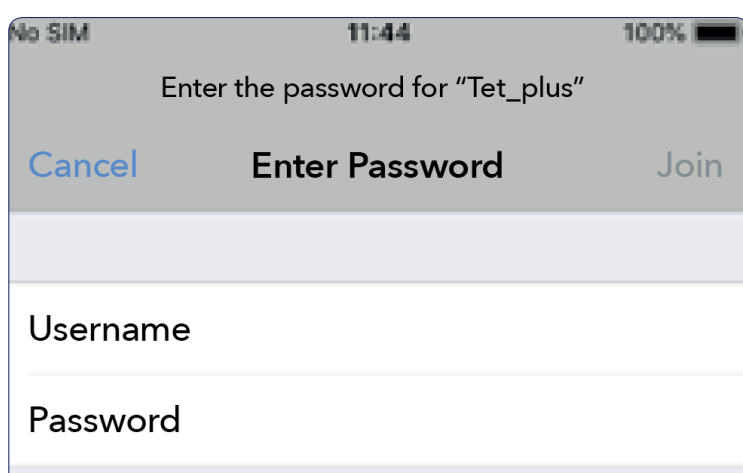

Pieslēgšanās pie Tet_plus tīkla

Seko tālākiem soļiem, lai pieslēgtu Tet_plus WiFi.

1. Izvēlies **Settings**

2. Izvēlies **Wi-Fi**

3. Izvēlies **Tet_plus WiFi**

4. Ieraksti lietotājvārdu un paroli

5. Apstiprini Tet autentifikācijas servera drošības sertifikātu

✓ Savienojums ar **Tet_plus** būs veiksmīgi izveidots